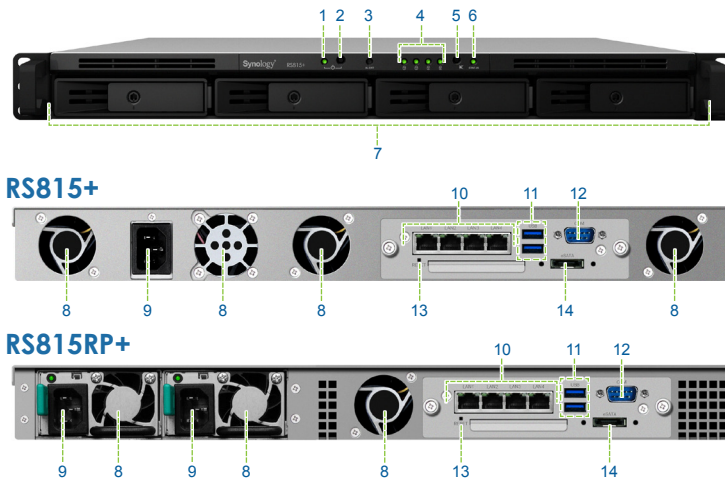

Подключения и кнопки

1. 1 Индикатор питания
2. 2 Кнопка «Power»
3. 3 Индикатор тревоги
4. 4 Индикаторы дисков
5. 5 Кнопка отключения звукового сигнала
6. 6 Индикатор состояния
7. 7 Лотки для жестких дисков
8. 8 Вентилятор
9. 9 Порт источника питания
10. 10 Порты Gigabit LAN
11. 11 Порты USB 3.0
12. 12 Порт консоли
13. 13 Кнопка RESET
14. 14 Порт eSATA

Технические характеристики

Оборудование

Процессор	Intel Atom C2538 Quad Core 2,4 ГГц
Механизм аппаратного шифрования	Да (AES-NI)
Плавающая точка	Да
Размер ОЗУ	DDR3 2 Гб (масштабируется до 6 Гб)
Внутренний жесткий диск (HDD/SSD)	3,5" или 2,5", SATA (II) - 4 шт. (жесткие диски не прилагаются)
Максимальная внутренняя емкость	24 Тб (4 жестких дисков по 6 Тб) (фактическая емкость зависит от типов разделов)
Жесткий диск, заменяемый в горячем режиме	Да
Внешние порты	2 порта USB 3.0, 1 порта eSATA
Размер (В x Ш x Г) в мм	44 X 430,5 X 457,5 (RS815+) 44 X 430,5 X 591,8 (RS815RP+)
Вес	6,73 кг (RS815+) 9,36 кг (RS815RP+)
ABC	Gigabit X 4
Wake on LAN/WAN	Да
Беспроводное соединение	Да (беспроводные аппаратные ключи не прилагаются)
Входное напряжение переменного тока	От 100 В до 240 В
Частота	50-60 Гц, одна фаза
Рабочая температура	от 5°C до 35°C
Температура хранения	от -20°C до 60°C
Относительная влажность	от 5% до 95% отн. влажн.

Общие

Сетевые протоколы	CIFS, AFP, NFS, FTP, WebDAV, CalDAV, iSCSI, Telnet, SSH, SNMP, VPN (PPTP, OpenVPN™, L2TP)
Файловая система	Внутренний: EXT4 Внешний: EXT4, EXT3, FAT, NTFS, HFS+
Управление системой хранения	Максимальный размер одного раздела: 108 Тб, макс. кол-во внутренних разделов: 512, макс. iSCSI Target: 32, макс. iSCSI LUN: 256, поддержка клонирования/мгновенного снимка Raid; поддерживаемый тип RAID: Synology Hybrid RAID, Basic, JBOD, RAID 0, RAID 1, RAID 5, RAID 6, RAID 10; поддержка устройства расширения Synology: RX415
Возможность обмена файлами	Макс. кол-во учетных записей пользователей: 2048, макс. кол-во групп: 256, макс. кол-во папок общего доступа: 512, макс. кол-во одновременных подключений CIFS/AFP/FTP: 512
Права доступа	Поддержка списка контроля доступа к Windows® (ACL)
Служба каталогов	Интеграция Windows® AD: Вход пользователей домена через Samba (CIFS)/AFP/FTP/File Station, интеграция LDAP
Виртуализация	Сертифицировано VMware vSphere® 5, Microsoft Hyper-V®, Citrix®
Безопасность	FTP по SSL/TLS, автоматическая блокировка IP-адреса, маршрутизатор, защищенное сетевое резервирование через Rsync, подключение HTTPS
Служебные программы	Synology Assistant, Cloud Station, Средство проверки целостности доказательств
Поддерживаемые клиенты	Windows XP® и выше, Mac OS X® 10.5 и выше, Ubuntu® 9.04 и выше