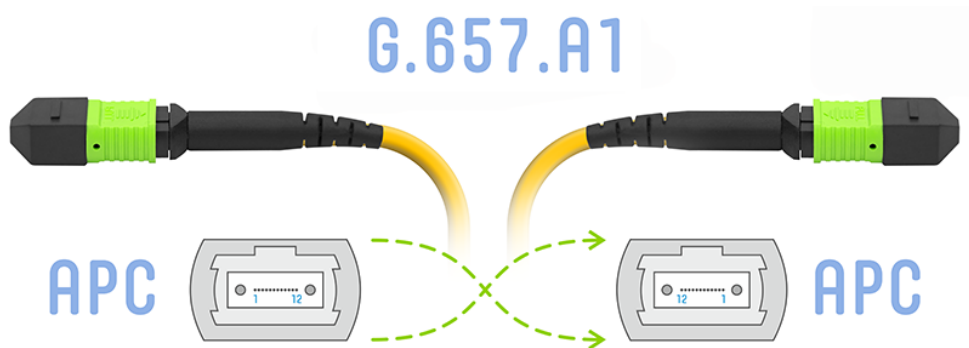

Патчкорды MPO (Multi-fiber push-on) применяются для коммутации различного оборудования в высокоплотных волоконно-оптических системах. Патчкорд MPO/APC - MPO/APC представляет собой отрезок оптического кабеля (8/12/24 волокон) определенной длины, оконцованного с двух сторон разъемами MPO/APC. Оболочка кабеля изготовлена из LSZH (Low Smoke Zero Halogen). Данный патчкорд содержит волокно G.657.A1: одномодовое волокно с подавленным "водяным пиком" и уменьшенными потерями на изгибе.

2. ОБЩИЙ ВИД

Рисунок 1 - Общий вид

3. ТЕХНИЧЕСКИЕ ХАРАКТЕРИСТИКИ

Тип патчкорда	Распределительный (Simplex)
Количество волокон	8/12/24
Тип волокна	SM (G.657.A1)
Тип коннектора А	MPO
Тип коннектора В	MPO
Тип полировки коннектора А	APC
Тип полировки коннектора В	APC
Материал пластика	Соответствует UL94V-0
Диаметр кабеля, мм	3,0
Материал оболочки	LSZH
Цвет оболочки	Желтый
Возвратные потери, дБ	≤0,20
Максимальные вносимые потери, дБ	≤0,20
Воспроизводимость, дБ	≤0,10
Заменяемость, дБ	≤0,20
Обратное отражение, дБ	≥50
Минимальный радиус изгиба, мм	30
Количество подключений	Более 1000 раз
Температура хранения, °С	от -40 до +70
Температура эксплуатации, °С	от -20 до +70