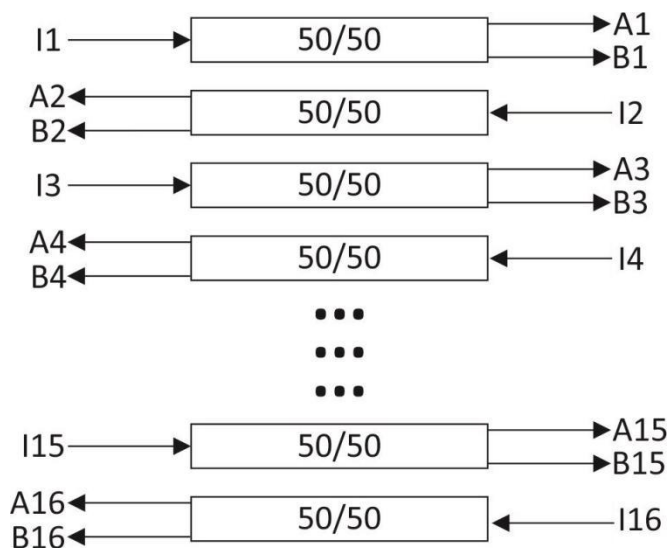

Схема деления оптического сигнала