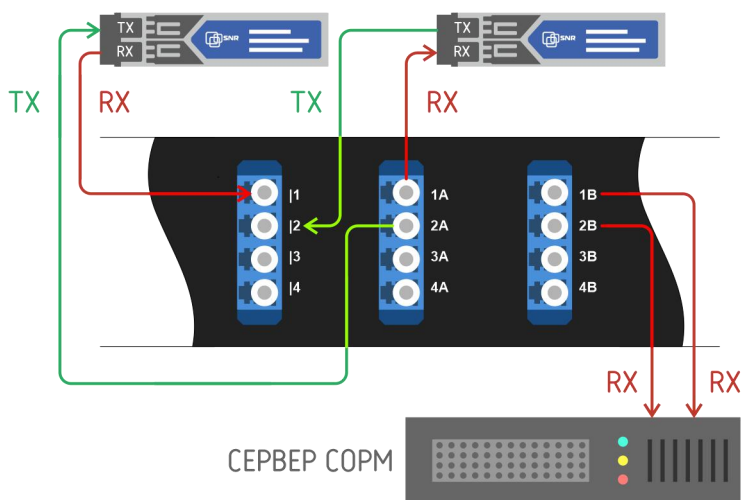

Схема коммутации