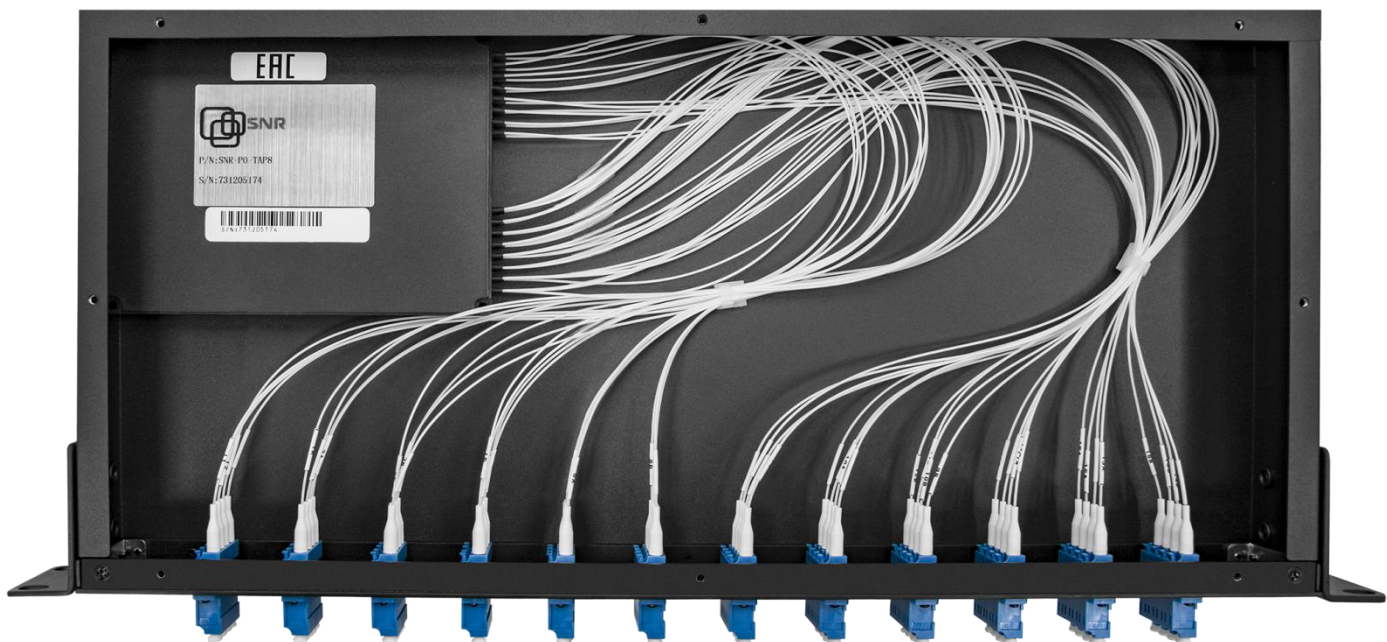

4 ПРАВИЛА ХРАНЕНИЯ И ТРАНСПОРТИРОВКИ

При погрузке и транспортировке следует полностью исключить возможность механических повреждений и самопроизвольных перемещений изделий, положение упаковки должно соответствовать предупредительным обозначениям. Хранение изделия допускается в любом чистом, сухом помещении при условии предотвращения возможности попадания на изделие агрессивной среды и прямого солнечного света, температуре воздуха от -20°C до +70°C и влажности воздуха до 95% без конденсата. Изделие должно храниться в заводской или аналогичной упаковке.

5 СВИДЕТЕЛЬСТВО О ПРИЕМКЕ

Пассивный оптический отвод 8 портов принят в соответствии с техническими требованиями и условиями, признан годным для эксплуатации.

МП / Прохорова А.В. /