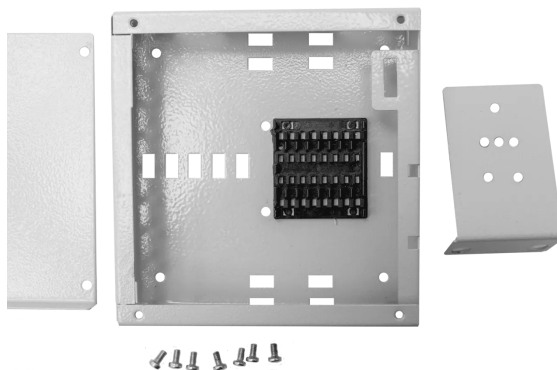

# 2. ТЕХНИЧЕСКИЕ ХАРАКТЕРИСТИКИ

Параметр	Описание
Тип кросса	Универсальный
Количество оптических портов	8
Тип портов	SC
Количество кабельных вводов	2
Степень защиты	IP 20
Габаритные размеры, мм	120x120x35
Вес, кг	0,3

### 3. ОБЩИЙ ВИД

Рисунок 1 - Общий вид

Рисунок 2 - Внутренний конструктив

## 4. КОМПЛЕКТ ПОСТАВКИ

- корпус (1 шт);
- металлический кронштейн для крепления на юниты (1 шт);
- крышка (1 шт);
- Комплект крепежных винтов, 7шт (1 уп);
- ложемент КДЗС (1 шт).