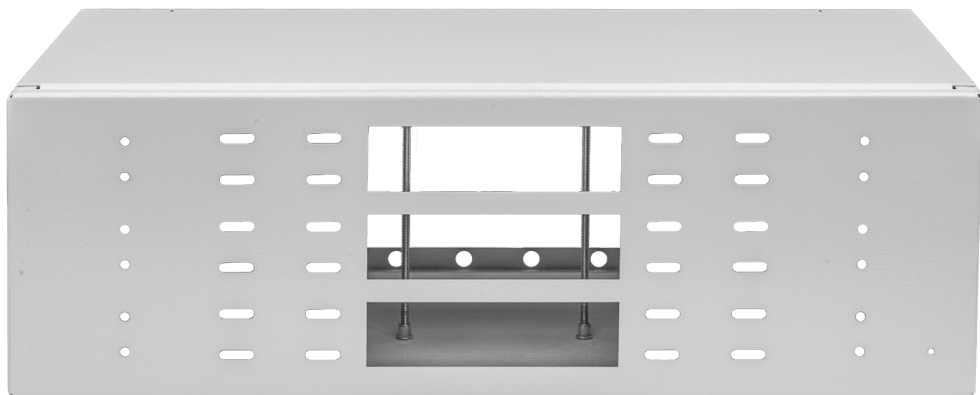

1. ОБЩИЕ СВЕДЕНИЯ

Стойечный оптический кросс SNR-ODF-96R-LE используется для коммутации, распределения оптоволоконных кабелей связи и защиты мест сварки от повреждений. Кроссы устанавливаются в телекоммуникационный шкаф или стойку. Конструктивно кросс представляет собой металлическую коробку с кронштейнами, имеющую на задней части кабельные вводы, а на передней отверстия под съемные планки (позволяющие изменять тип оптических розеток и емкость кросса), со сплайс-кассетами для размещения термоусадочных гильз (КДЗС). Оптические адаптеры (розетки) устанавливаются в адаптерные планки SC, FC/ST, которые заказываются отдельно.

2. ТЕХНИЧЕСКИЕ ХАРАКТЕРИСТИКИ

Параметр	Описание
Тип кросса	стойечный
Высота, U	3
Количество оптических портов	до 96
Тип портов (в зависимости от устанавливаемой адаптерной планки)	FC/ST, SC/LC Duplex
Количество кабельных вводов	3
Максимальное количество адаптерных планок	12
Рекомендуемые сплайс-кассеты	FT-U-16
Толщина металла, мм	1,0
Степень защиты	IP 22
Габаритные размеры, мм	408 x 223 x 130
Вес, кг	5,5

3. ОБЩИЙ ВИД

Рисунок 1 - Кабельные вводы

Рисунок 2 - Внутренний конструктив

4. КОМПЛЕКТ ПОСТАВКИ

Кросс SNR-ODF-96R-LE поступает покупателю в следующей комплектации:

- корпус (1 шт);
- крышка кросса (1 шт);
- кронштейн крепления (2 шт);
- барашки металлические для крепления сплайс-кассеты (2 шт);
- пластиковые стяжки (2 шт);
- болты крепления (12 шт);
- пластиковая клипса для оптических кроссов SNR-ODF (24 шт).