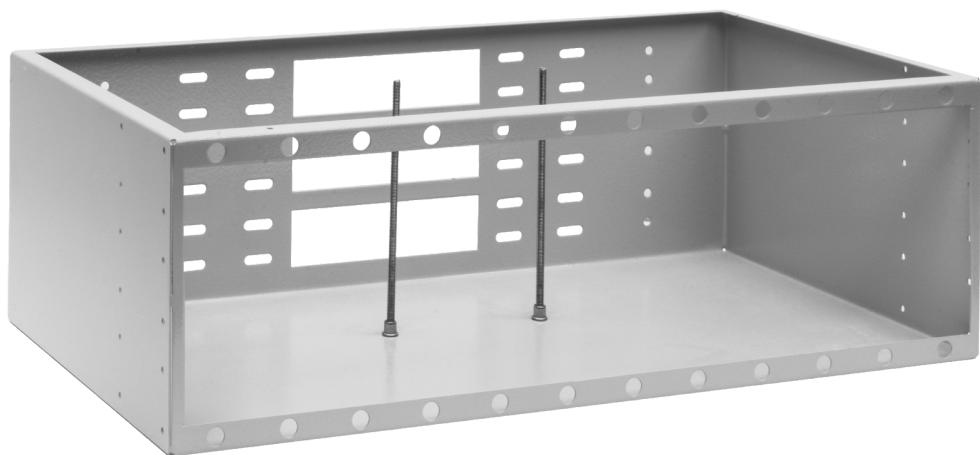

1. ОБЩИЕ СВЕДЕНИЯ

Стойечный оптический кросс SNR-ODF-96R-LE используется для коммутации, распределения оптоволоконных кабелей связи и защиты мест сварки от повреждений. Кроссы устанавливаются в телекоммуникационный шкаф или стойку. Конструктивно кросс представляет собой металлическую коробку с кронштейнами, имеющую на задней части кабельные вводы, а на передней отверстия под съемные планки (позволяющие изменять тип оптических розеток и емкость кросса), со сплайс-кассетами для размещения термоусадочных гильз (КДЗС). Оптические адаптеры (розетки) устанавливаются в адаптерные планки SC, FC/ST, которые заказываются отдельно.

2. ТЕХНИЧЕСКИЕ ХАРАКТЕРИСТИКИ

Параметр	Описание
Тип кросса	стойечный
Высота, U	3
Количество оптических портов	до 96
Тип портов (в зависимости от устанавливаемой адаптерной планки)	FC/ST, SC/LC Duplex
Количество кабельных вводов	3
Максимальное количество адаптерных планок	12
Рекомендуемые сплайс-кассеты	FT-U-16
Толщина металла, мм	1,0
Степень защиты	IP 22
Габаритные размеры, мм	408 x 223 x 130
Вес, кг	5,5

3. ОБЩИЙ ВИД

Рисунок 1 - Кабельные вводы

Рисунок 2 - Внутренний конструктив

4. КОМПЛЕКТ ПОСТАВКИ

Кросс SNR-ODF-96R-LE поступает покупателю в следующей комплектации:

- корпус (1 шт);
- крышка кросса (1 шт);
- кронштейн крепления (2 шт);
- барашки металлические для крепления сплайс-кассеты (2 шт);
- пластиковые стяжки (2 шт);
- болты крепления (12 шт);
- пластиковая клипса для оптических кроссов SNR-ODF (24 шт).