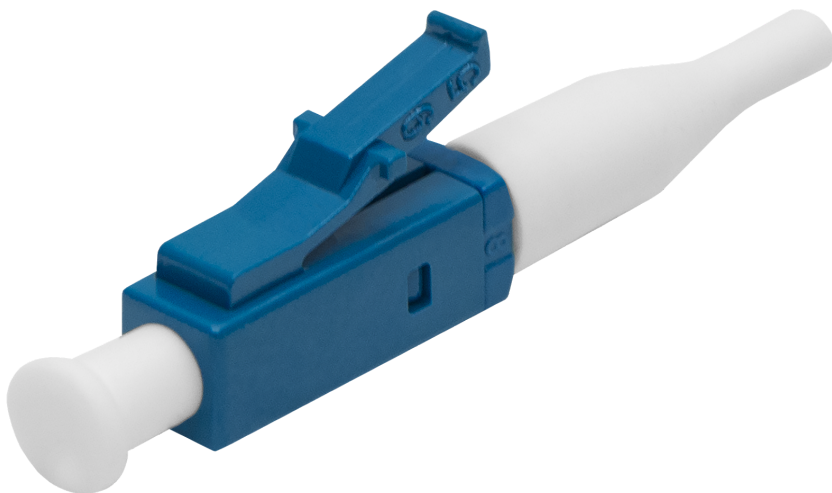

3. ОБЩИЙ ВИД

Рисунок 1 - Общий вид