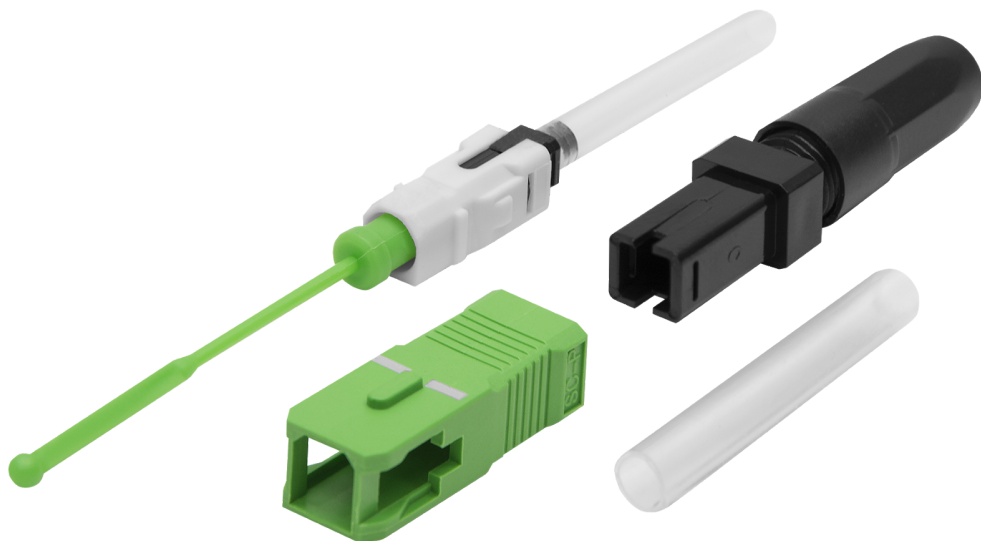

3. ОБЩИЙ ВИД

Рисунок 1 - Общий вид