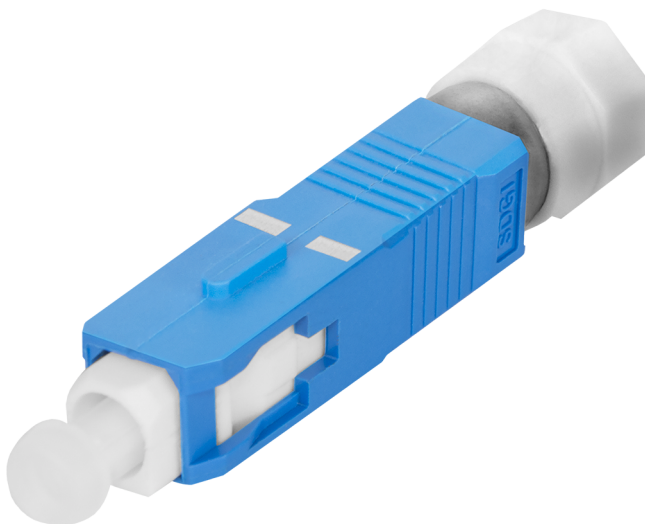

3. ОБЩИЙ ВИД

Рисунок 1 - Общий вид