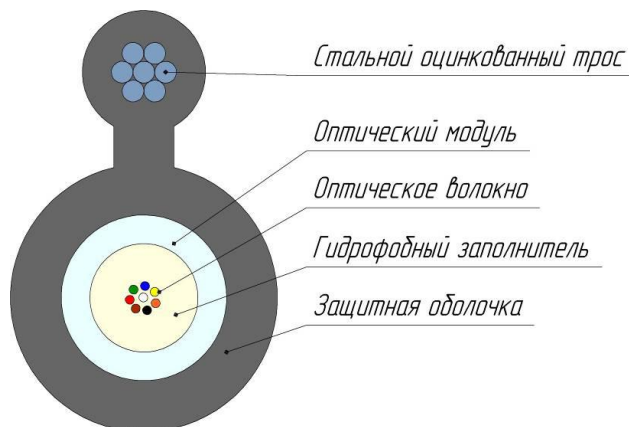

## Техническое описание

**Артикул:** ОКТ-8 (G.652.D)Т/СТ 4кН

**Наименование:** Кабель оптический ОКТ-8 (G.652.D)Т/СТ 4кН

### Назначение:

Кабель ОКТ – Т/С предназначен для подвески на опорах воздушных линий связи, столбах городского освещения и между зданиями.

### Конструкция:

Данная конструкция кабеля состоит из центральной модульной трубки, внутри которой расположены оптические волокна. Модульная трубка заполнена гидрофобным наполнителем. Вынесенный силовой элемент – стальной трос. Защитная оболочка – полиэтилен высокой плотности.