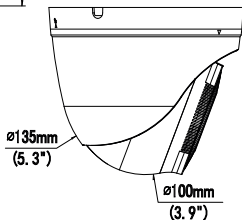

Габаритные размеры устройства