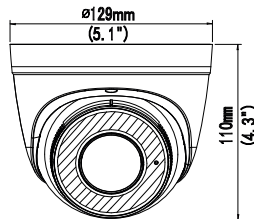

Габаритные размеры устройства