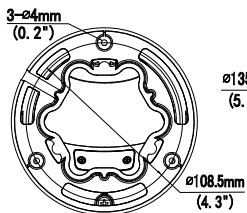

Габаритные размеры устройства