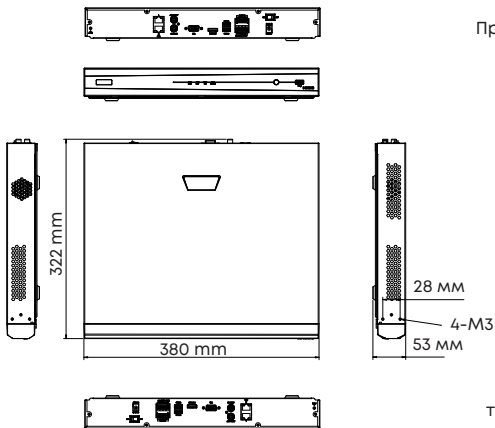

Габаритные размеры устройства