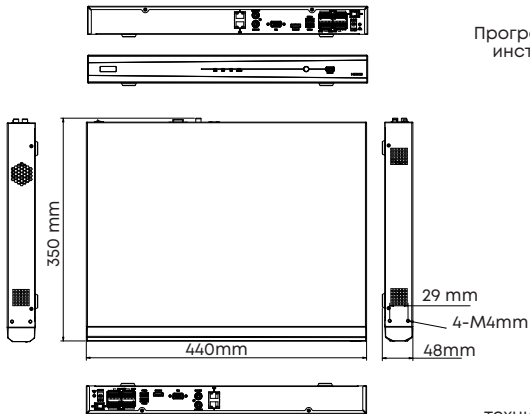

Габаритные размеры устройства