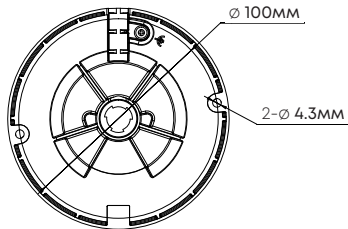

Габаритные размеры устройства