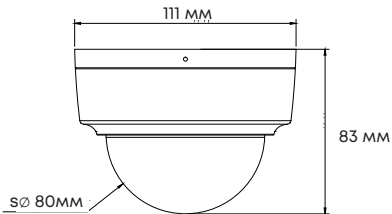

Габаритные размеры устройства