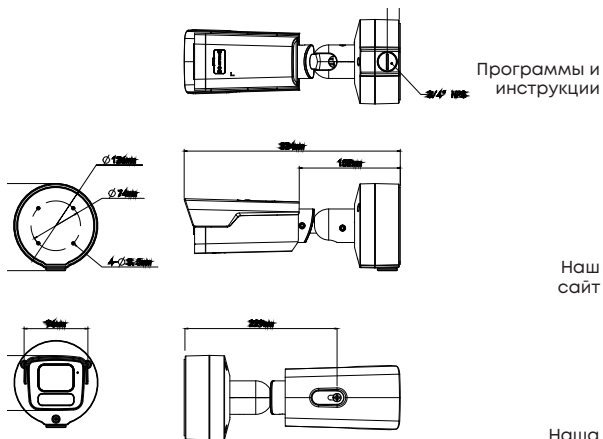

Габаритные размеры устройства