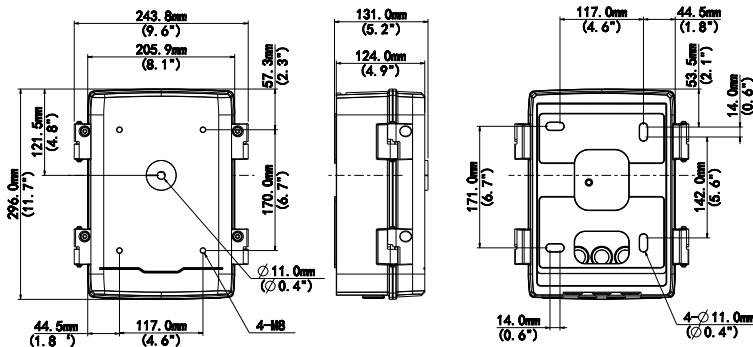

Спецификация

Наименование	Описание
Вид	Монтажная коробка
Материал	Алюминий
Габариты	296 x 244 x 127
Вес, кг	2,5

Габаритные размеры устройства

Гарантийный талон

Данные устройства: _____

Упаковку произвел: _____