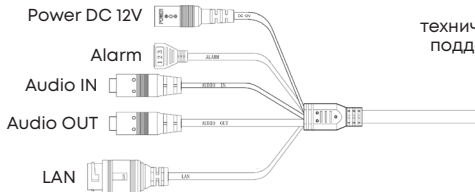

Габаритные размеры устройства