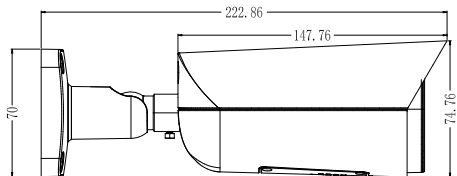

Габаритные размеры устройства