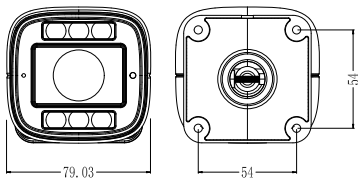

Габаритные размеры устройства