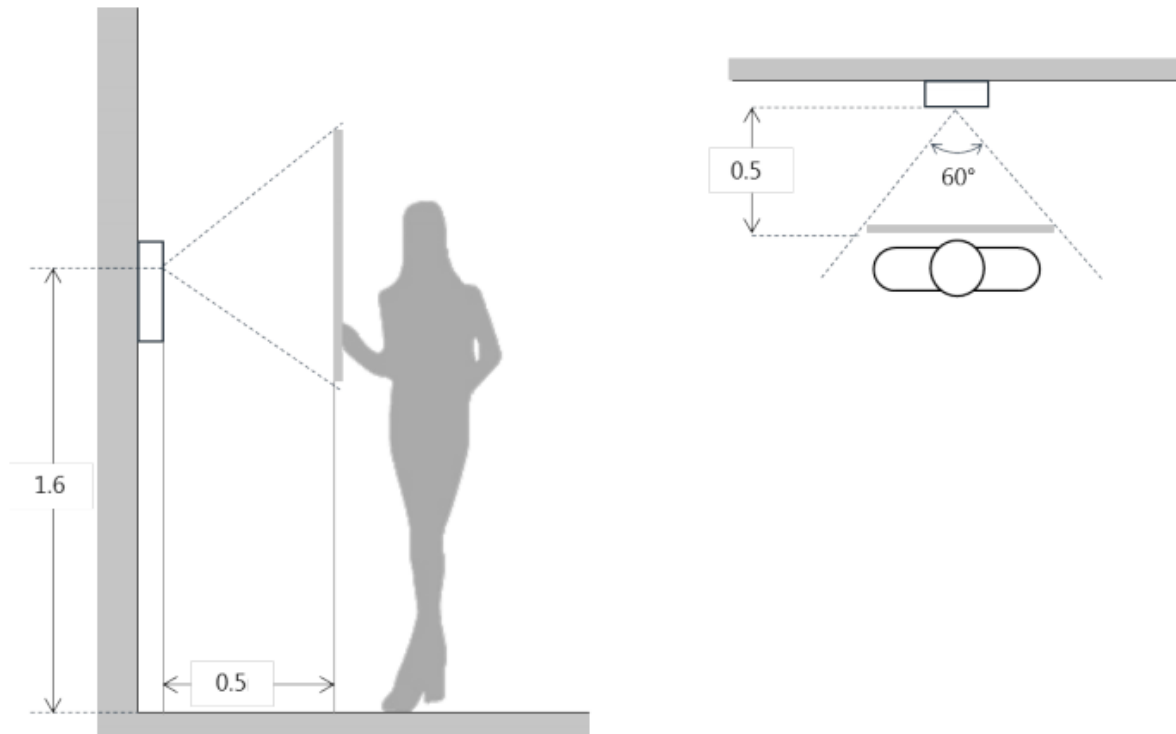

Потребление	В режиме ожидания до 1Вт; в режиме работы до 10Вт
-------------	---

Условия эксплуатации

Температура	-30 ~ +60°C
Относительная влажность	10% ~ 90%
Класс защиты	IP65

Общие данные

Материал	Закаленное стекло
Монтаж	Заподлицо
Размеры	154.2мм × 114.2мм × 43мм
Вес	0.6кг

Размеры(мм)

Просматриваемая область(м)

Подключение