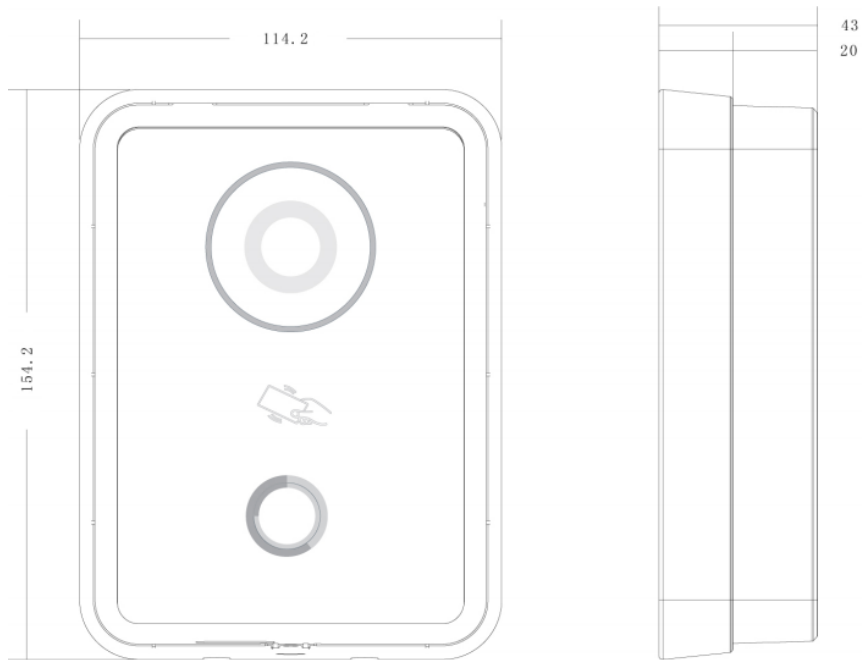

Потребление	В режиме ожидания до 1Вт; в режиме работы до 10Вт
-------------	---

Условия эксплуатации

Температура	-30 ~ +60°C
Относительная влажность	10% ~ 90%
Класс защиты	IP65

Общие данные

Материал	Закаленное стекло
Монтаж	Заподлицо
Размеры	154.2мм × 114.2мм × 43мм
Вес	0.6кг

Размеры(мм)

Просматриваемая область(м)

Подключение