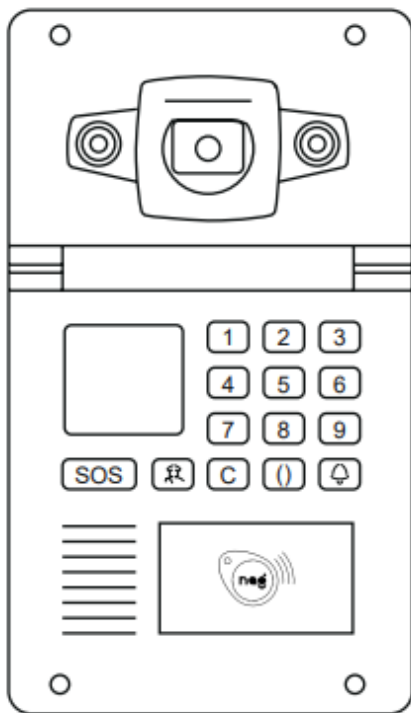

IP-домофон Beward DKS977957
(rev 5.2.3.9.3)

Описание устройства

Многоабонентский IP домофон Beward DKS977957 (rev 5.2.3.9.3) предназначен для организации контроля доступа в подъезд многоквартирного дома. Для передачи качественного видео в IP домофоне применяется камера разрешением 2 Мпикс. Аудио в дуплекс формате и видео передается с использованием протокола SIP. Наличие RFID считывателя Mifare SL3 позволяет организовать проход в подъезд по беспроводным меткам. Для передачи видео в полной темноте предусмотрена встроенная ИК-подсветка с дальностью освещения до 10 м. Металлический антивандальный корпус домофона не позволит злоумышленникам вывести его из строя. Благодаря температурному диапазону от -50 до +60°C возможна эксплуатация домофона в любое время года. Поддержка четырехзначного номера абонента, до 9999, позволяет применять IP домофон Beward DKS977957 (rev5.2.3.9.3) в гостиницах либо в зданиях с большой этажностью.

- интеллектуальное эхоподавление
- возможность замены видеомодуля без снятия и разборки домофона
- отдельная кнопка вызова экстренных служб и консьержа
- поддержка RFID Mifare SL3
- дуплекс аудио
- поддержка протокола SIPv2
- ИК-подсветка до 10 метров
- рабочий диапазон температур от -50 до +60°C
- поддержка 9999 абонентов
- открытие двери по индивидуальному коду абонента
- регистрация RFID ключа по индивидуальному коду абонента
- возможность вызова через координатно-матричные аналоговые сети до 600 абонентов (опция)
- готовность к отработке базового функционала через 3 секунды после подачи питания (доступ в подъезд, вызов на аналоговые трубки)
- морозостойчивый 8-ми символьный светодиодный дисплей
- выключатель вскрытия концевой
- возможность подключения дополнительной двери и считывателя 1-Wire для нее