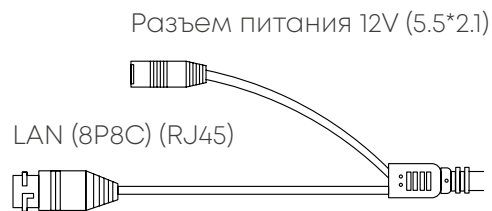

OMNY miniDome2E-WDS-SDL-C 36

Купольная камера с двойной подсветкой, встроенным микрофоном и аналитикой.

- Объектив 3.6 мм
- Вandalозащищенное исполнение IK10 с пылевлагозащитой уровня IP67
- Комбинированная подсветка (ИК или белый свет)
- Поддержка PoE 802.3af и полная совместимость с устройствами POWERTONE
- Функции улучшения изображения для достижения картинки под условия вашей сцены
- Поддерживаемые аналитики:

Детектор движения и саботажа, обнаружение людей в кадре, вторжение в область, пересечение линии, обнаружение транспорта, обнаружение людей.