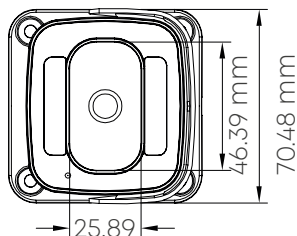

OMNY miniBullet5E-WDS-SDL 28

Цилиндрическая камера с двойной подсветкой, встроенным микрофоном и аналитикой

- Объектив 3.6 мм
- Вандализационное исполнение IK10 с пылевлагозащитой уровня IP67
- Комбинированная подсветка (ИК или белый свет)
- Поддержка PoE 802.3af и полная совместимость с устройствами POWERTONE
- Функции улучшения изображения для достижения картинки под условия вашей сцены
- Поддерживаемые аналитики:

Детектор движения и саботажа, обнаружение людей в кадре, вторжение в область, пересечение линии, обнаружение транспорта, обнаружение людей.