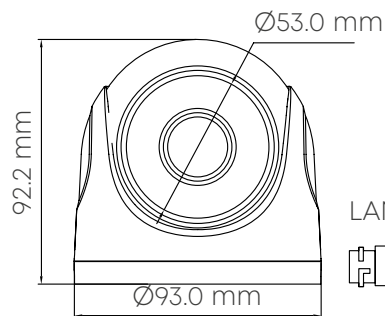

OMNY miniDome2E-WDS-SDL-C 28

Купольная камера с двойной подсветкой, встроенным микрофоном и аналитикой.

- Объектив 2.8мм
- Вandalозащищенное исполнение IK10 с пылевлагозащитой уровня IP67
- Комбинированная подсветка (ИК или белый свет)
- Поддержка PoE 802.3af и полная совместимость с устройствами POWERSTONE
- Функции улучшения изображения для достижения картинки под условия вашей сцены
- Поддерживаемые аналитики:

Детектор движения и саботажа, обнаружение людей в кадре, вторжение в область, пересечение линии, обнаружение транспорта, обнаружение людей.