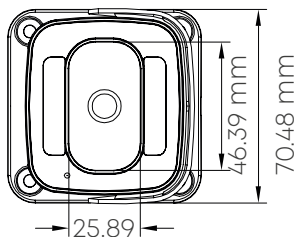

- Объектив 3.6 мм
- Вандализационное исполнение IK10 с пылевлагозащитой уровня IP67
- Комбинированная подсветка (ИК или белый свет)
- Поддержка PoE 802.3af и полная совместимость с устройствами POWERTONE
- Функции улучшения изображения для достижения картинки под условия вашей сцены
- Поддерживаемые аналитики:

Детектор движения и саботажа, обнаружение людей в кадре, вторжение в область, пересечение линии, обнаружение транспорта, обнаружение людей.