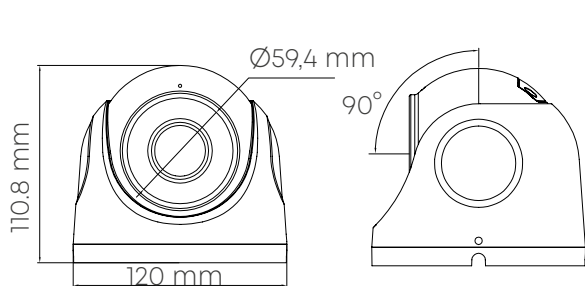

- Моторизованный объектив 2.7-13.5 мм
- Вandalозащищенное исполнение IK10 с пылевлагозащитой уровня IP67
- Комбинированная подсветка (ИК или белый свет)
- Поддержка PoE 802.3af и полная совместимость с устройствами POWERSTONE
- Функции улучшения изображения для достижения картинки под условия вашей сцены
- Поддерживаемые аналитики:

Детектор движения и саботажа, обнаружение людей в кадре, вторжение в область, пересечение линии, обнаружение транспорта, обнаружение людей.