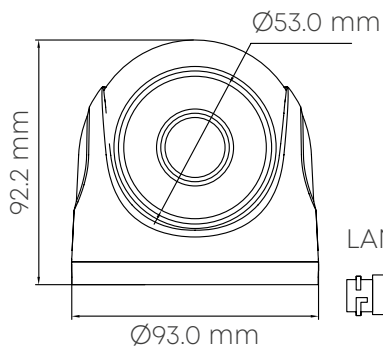

ИНФОРМАЦИЯ ДЛЯ ЗАКАЗА

OMNY miniDome2T-S-C	Камера сетевая буллет 5Мп OMNY miniDome2T-S-C с двойной подсветкой и микрофоном
---------------------	---

OMNY miniDome2T-S-12v-C

OMNY miniDome2T-S-12v-C

- Фиксированный объектив: 2.8мм
- Вандализационное исполнение IK10 с пылевлагозащитой уровня IP67
- ИК-подсветка, до 25м
- Работа только от 12в
- Поддержка PoE 802.3af и полная совместимость с устройствами POWERTONE
- Функции улучшения изображения для достижения картинки под условия вашей сцены
- Камера поддерживает только облачный сервис OMNYVIDEO!