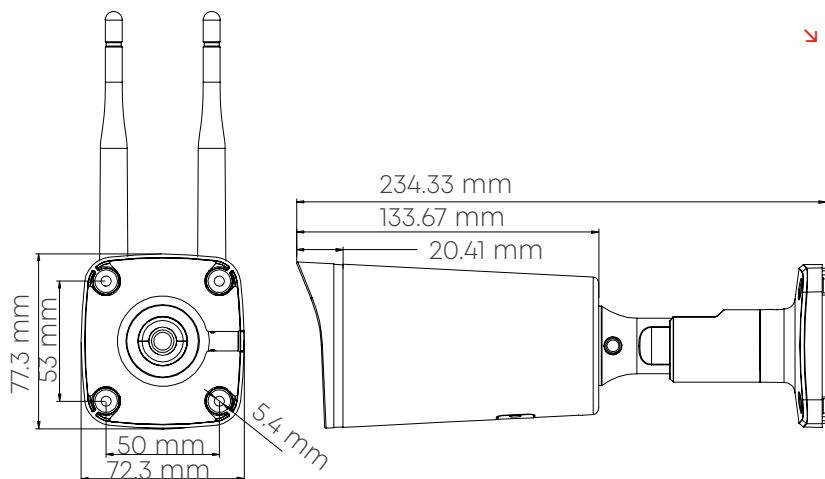

- Объектив 2.8 мм
- Поддержка LTE
- Вandalозащищенное исполнение IK10 с пылевлагозащитой уровня IP67
- ИК подсветка до 60 метров
- Поддержка PoE 802.3af и полная совместимость с устройствами POWERSTONE
- Функции улучшения изображения для достижения картинки под условия вашей сцены
- Возможность установить камеру вне ЛВС
- Поддерживаемые аналитики:
  Детектор движения и саботажа, обнаружение людей в кадре, вторжение в область, пересечение линии, обнаружение транспорта, обнаружение людей.