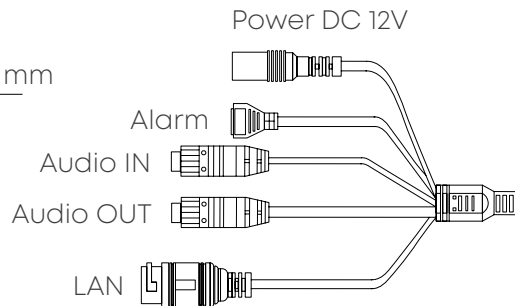

- Моторизованный объектив 2.7-13.5 мм
- Вandalозащищенное исполнение IK10 с пылевлагозащитой уровня IP67
- Комбинированная подсветка (ИК или белый свет)
- Поддержка PoE 802.3af и полная совместимость с устройствами POWERSTONE
- Функции улучшения изображения для достижения картинки под условия вашей сцены
- Поддерживаемые аналитики:

Детектор движения и саботажа, обнаружение людей в кадре, вторжение в область, пересечение линии, обнаружение транспорта, обнаружение людей.