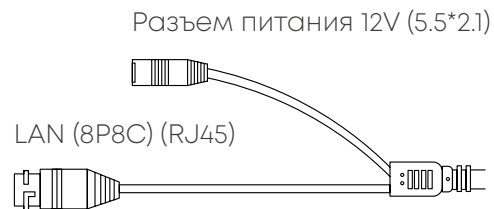

- Объектив 3.6 мм
- Вандализационное исполнение IK10 с пылевлагозащитой уровня IP67
- Комбинированная подсветка (ИК или белый свет)
- Поддержка PoE 802.3af и полная совместимость с устройствами POWERTONE
- Функции улучшения изображения для достижения картинки под условия вашей сцены
- Поддерживаемые аналитики:

Детектор движения и саботажа, обнаружение людей в кадре, вторжение в область, пересечение линии, обнаружение транспорта, обнаружение людей.