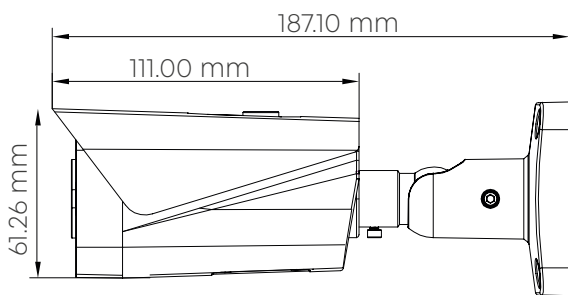

- Объектив 3.6мм
- Поддержка LTE
- Вandalозащищенное исполнение IK10 с пылевлагозащитой уровня IP67
- ИК подсветка до 60 метров
- Поддержка PoE 802.3af и полная совместимость с устройствами POWERONE
- Функции улучшения изображения для достижения картинки под условия вашей сцены
- Возможность установить камеру вне ЛВС
- Поддерживаемые аналитики:
  Детектор движения и саботажа, обнаружение людей в кадре, вторжение в область, пересечение линии, обнаружение транспорта, обнаружение людей.