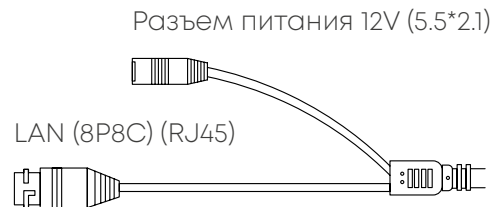

OMNY miniDome2E-WDS-SDL-C 28

Купольная камера с двойной подсветкой, встроенным микрофоном и аналитикой.

- Объектив 2.8мм
- Вandalозащищенное исполнение IK10 с пылевлагозащитой уровня IP67
- Комбинированная подсветка (ИК или белый свет)
- Поддержка PoE 802.3af и полная совместимость с устройствами POWERSTONE
- Функции улучшения изображения для достижения картинки под условия вашей сцены
- Поддерживаемые аналитики:

Детектор движения и саботажа, обнаружение людей в кадре, вторжение в область, пересечение линии, обнаружение транспорта, обнаружение людей.