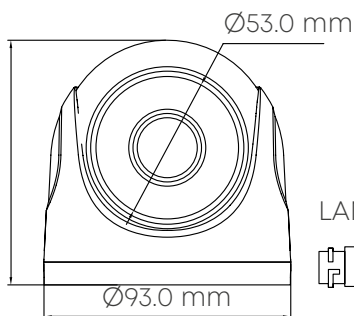

OMNY miniDome5E-WDS-SDL-C 28

Купольная камера с двойной подсветкой, встроенным микрофоном и аналитикой.

- Объектив 2.8мм
- Вandalозащищенное исполнение IK10 с пылевлагозащитой уровня IP67
- Комбинированная подсветка (ИК или белый свет)
- Поддержка PoE 802.3af и полная совместимость с устройствами POWERTONE
- Функции улучшения изображения для достижения картинки под условия вашей сцены
- Поддерживаемые аналитики:

Детектор движения и саботажа, обнаружение людей в кадре, вторжение в область, пересечение линии, обнаружение транспорта, обнаружение людей.