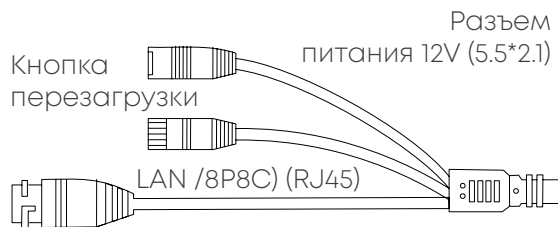

- Объектив 2.8 мм
- Поддержка LTE
- Вandalозащищенное исполнение IK10 с пылевлагозащитой уровня IP67
- ИК подсветка до 60 метров
- Поддержка PoE 802.3af и полная совместимость с устройствами POWERSTONE
- Функции улучшения изображения для достижения картинки под условия вашей сцены
- Возможность установить камеру вне ЛВС
- Поддерживаемые аналитики:
  Детектор движения и саботажа, обнаружение людей в кадре, вторжение в область, пересечение линии, обнаружение транспорта, обнаружение людей.