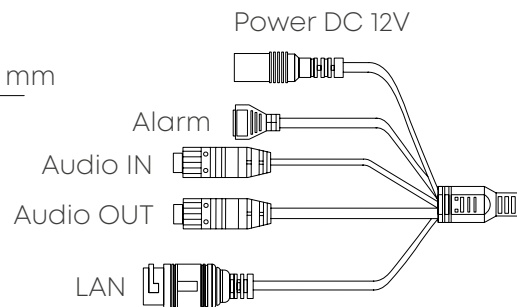

OMNY ViBe2EZF- WDS SDL 27135

Цилиндрическая камера с двойной подсветкой, моторизованным объективом, встроенным микрофоном и аналитикой

- Моторизованный объектив 2.7-13.5 мм
- Вандалозащищенное исполнение IK10 с пылевлагозащитой уровня IP67
- Комбинированная подсветка (ИК или белый свет)
- Поддержка PoE 802.3af и полная совместимость с устройствами POWERTONE
- Функции улучшения изображения для достижения картинки под условия вашей сцены
- Поддерживаемые аналитики:

Детектор движения и саботажа, обнаружение людей в кадре, вторжение в область, пересечение линии, обнаружение транспорта, обнаружение людей.