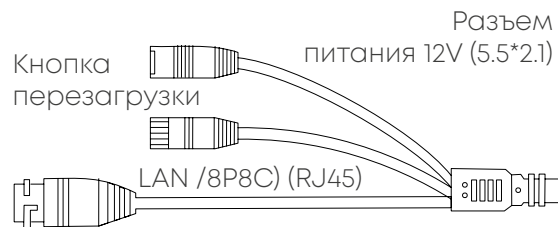

- Объектив 2.8 мм
- Поддержка LTE
- Вandalозащищенное исполнение IK10 с пылевлагозащитой уровня IP67
- ИК подсветка до 60 метров
- Поддержка PoE 802.3af и полная совместимость с устройствами POWERSTONE
- Функции улучшения изображения для достижения картинки под условия вашей сцены
- Возможность установить камеру вне ЛВС
- Поддерживаемые аналитики:
  Детектор движения и саботажа, обнаружение людей в кадре, вторжение в область, пересечение линии, обнаружение транспорта, обнаружение людей.