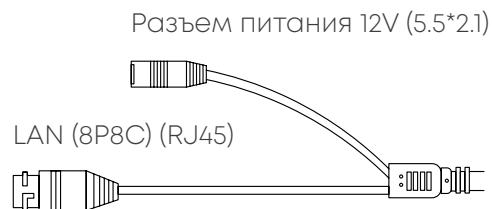

OMNY miniDome2T-S-C

Прекрасная камера low сегмента!

- Фиксированный объектив: 2.8мм
- Вандализационное исполнение IK10 с пылевлагозащитой уровня IP67
- ИК-подсветка, до 25м
- Поддержка PoE 802.3af и полная совместимость с устройствами POWERSTONE
- Функции улучшения изображения для достижения картинки под условия вашей сцены
- Камера поддерживает только облачный сервис OMNYVIDEO!