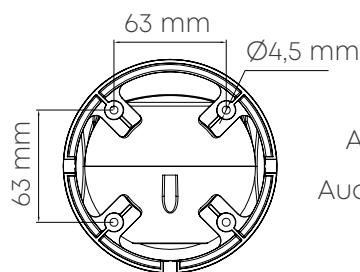

OMNY ViBe2EZF- WDS SDL 27135

Цилиндрическая камера с двойной подсветкой, моторизованным объективом, встроенным микрофоном и аналитикой

- Моторизованный объектив 2.7-13.5 мм
- Вандалозащищенное исполнение IK10 с пылевлагозащитой уровня IP67
- Комбинированная подсветка (ИК или белый свет)
- Поддержка PoE 802.3af и полная совместимость с устройствами POWERTONE
- Функции улучшения изображения для достижения картинки под условия вашей сцены
- Поддерживаемые аналитики:

Детектор движения и саботажа, обнаружение людей в кадре, вторжение в область, пересечение линии, обнаружение транспорта, обнаружение людей.