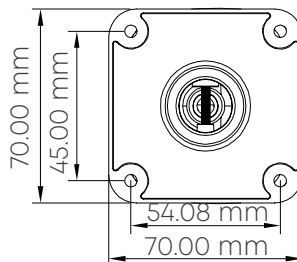

- Объектив 2.8 мм
- Вandalозащищенное исполнение IK10 с пылевлагозащитой уровня IP67
- Комбинированная подсветка (ИК или белый свет)
- Поддержка PoE 802.3af и полная совместимость с устройствами POWERTONE
- Функции улучшения изображения для достижения картинки под условия вашей сцены
- Поддерживаемые аналитики:

Детектор движения и саботажа, обнаружение людей в кадре, вторжение в область, пересечение линии, обнаружение транспорта, обнаружение людей.