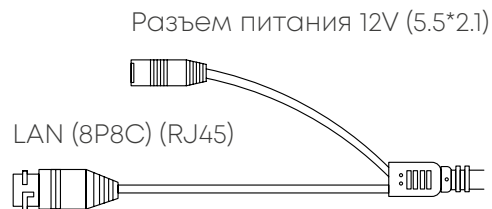

- Объектив 3.6мм
- Поддержка LTE
- Вandalозащищенное исполнение IK10 с пылевлагозащитой уровня IP67
- ИК подсветка до 60 метров
- Поддержка PoE 802.3af и полная совместимость с устройствами POWERONE
- Функции улучшения изображения для достижения картинки под условия вашей сцены
- Возможность установить камеру вне ЛВС
- Поддерживаемые аналитики:
  Детектор движения и саботажа, обнаружение людей в кадре, вторжение в область, пересечение линии, обнаружение транспорта, обнаружение людей.