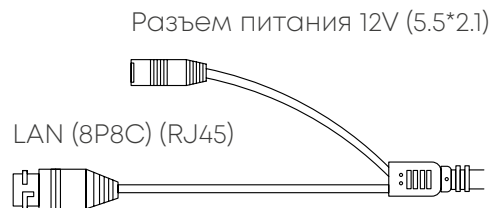

OMNY miniBullet5E-WDS-SDL 28

Цилиндрическая камера с двойной подсветкой, встроенным микрофоном и аналитикой

- Объектив 3.6 мм
- Вандализационное исполнение IK10 с пылевлагозащитой уровня IP67
- Комбинированная подсветка (ИК или белый свет)
- Поддержка PoE 802.3af и полная совместимость с устройствами POWERTONE
- Функции улучшения изображения для достижения картинки под условия вашей сцены
- Поддерживаемые аналитики:

Детектор движения и саботажа, обнаружение людей в кадре, вторжение в область, пересечение линии, обнаружение транспорта, обнаружение людей.