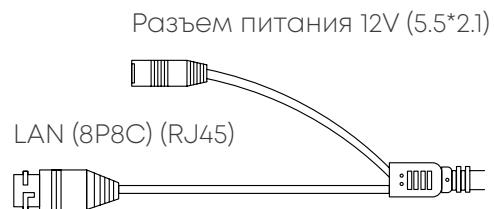

ИНФОРМАЦИЯ ДЛЯ ЗАКАЗА

OMNY miniDome2T-S-C	Камера сетевая буллет 5Мп OMNY miniDome2T-S-C с двойной подсветкой и микрофоном
---------------------	---

OMNY miniDome2T-S-12v-C

OMNY miniDome2T-S-12v-C

- Фиксированный объектив: 2.8мм
- Вандализационное исполнение IK10 с пылевлагозащитой уровня IP67
- ИК-подсветка, до 25м
- Работа только от 12в
- Поддержка PoE 802.3af и полная совместимость с устройствами POWERTONE
- Функции улучшения изображения для достижения картинки под условия вашей сцены
- Камера поддерживает только облачный сервис OMNYVIDEO!