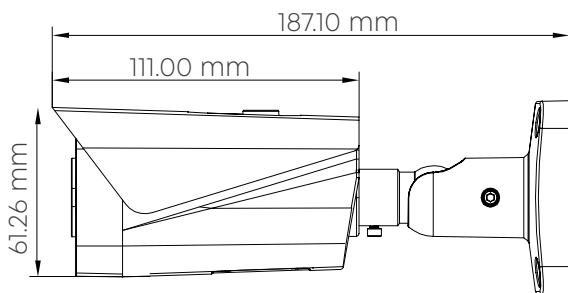

OMNY miniBullet5E-WDS-SDL 28

Цилиндрическая камера с двойной подсветкой, встроенным микрофоном и аналитикой

- Объектив 3.6 мм
- Вандализационное исполнение IK10 с пылевлагозащитой уровня IP67
- Комбинированная подсветка (ИК или белый свет)
- Поддержка PoE 802.3af и полная совместимость с устройствами POWERTONE
- Функции улучшения изображения для достижения картинки под условия вашей сцены
- Поддерживаемые аналитики:

Детектор движения и саботажа, обнаружение людей в кадре, вторжение в область, пересечение линии, обнаружение транспорта, обнаружение людей.