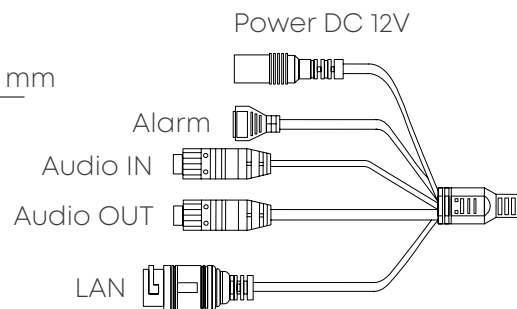

- Моторизованный объектив 2.7-13.5 мм
- Вandalозащищенное исполнение IK10 с пылевлагозащитой уровня IP67
- Комбинированная подсветка (ИК или белый свет)
- Поддержка PoE 802.3af и полная совместимость с устройствами POWERSTONE
- Функции улучшения изображения для достижения картинки под условия вашей сцены
- Поддерживаемые аналитики:

Детектор движения и саботажа, обнаружение людей в кадре, вторжение в область, пересечение линии, обнаружение транспорта, обнаружение людей.