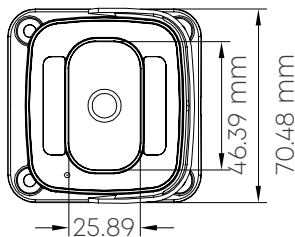

- Объектив 3.6мм
- Вandalозащищенное исполнение IK10 с пылевлагозащитой уровня IP67
- Комбинированная подсветка (ИК или белый свет)
- Поддержка PoE 802.3af и полная совместимость с устройствами POWERTONE
- Функции улучшения изображения для достижения картинки под условия вашей сцены

Поддерживаемые аналитики:

Детектор движения и саботажа, обнаружение людей в кадре, вторжение в область, пересечение линии, обнаружение транспорта, обнаружение людей.