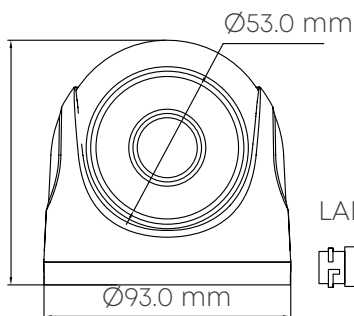

OMNY miniDome2E-WDS-SDL-C 36

Купольная камера с двойной подсветкой, встроенным микрофоном и аналитикой.

- Объектив 3.6 мм
- Вandalозащищенное исполнение IK10 с пылевлагозащитой уровня IP67
- Комбинированная подсветка (ИК или белый свет)
- Поддержка PoE 802.3af и полная совместимость с устройствами POWERTONE
- Функции улучшения изображения для достижения картинки под условия вашей сцены
- Поддерживаемые аналитики:

Детектор движения и саботажа, обнаружение людей в кадре, вторжение в область, пересечение линии, обнаружение транспорта, обнаружение людей.