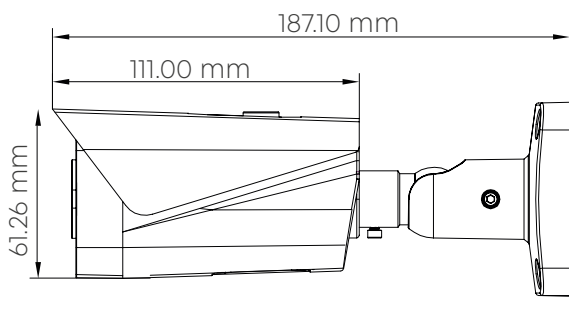

- Объектив 3.6мм
- Вandalозащищенное исполнение IK10 с пылевлагозащитой уровня IP67
- Комбинированная подсветка (ИК или белый свет)
- Поддержка PoE 802.3af и полная совместимость с устройствами POWERTONE
- Функции улучшения изображения для достижения картинки под условия вашей сцены

Поддерживаемые аналитики:

Детектор движения и саботажа, обнаружение людей в кадре, вторжение в область, пересечение линии, обнаружение транспорта, обнаружение людей.