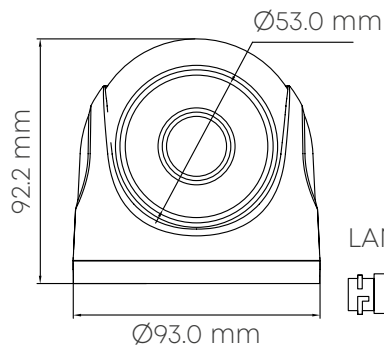

OMNY miniDome2T-S-C

Прекрасная камера low сегмента!

- Фиксированный объектив: 2.8мм
- Вандализационное исполнение IK10 с пылевлагозащитой уровня IP67
- ИК-подсветка, до 25м
- Поддержка PoE 802.3af и полная совместимость с устройствами POWERSTONE
- Функции улучшения изображения для достижения картинки под условия вашей сцены
- Камера поддерживает только облачный сервис OMNYVIDEO!