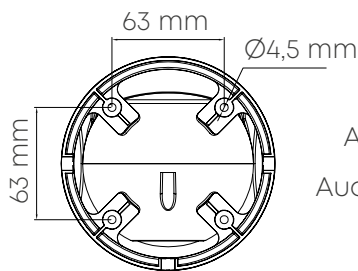

- Моторизованный объектив 2.7-13.5 мм
- Вandalозащищенное исполнение IK10 с пылевлагозащитой уровня IP67
- Комбинированная подсветка (ИК или белый свет)
- Поддержка PoE 802.3af и полная совместимость с устройствами POWERSTONE
- Функции улучшения изображения для достижения картинки под условия вашей сцены
- Поддерживаемые аналитики:

Детектор движения и саботажа, обнаружение людей в кадре, вторжение в область, пересечение линии, обнаружение транспорта, обнаружение людей.