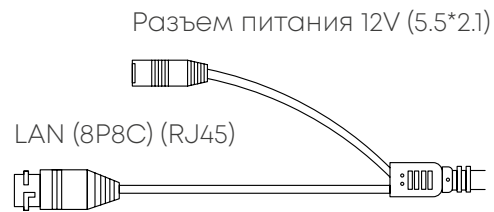

- Объектив 3.6мм
- Вandalозащищенное исполнение IK10 с пылевлагозащитой уровня IP67
- Комбинированная подсветка (ИК или белый свет)
- Поддержка PoE 802.3af и полная совместимость с устройствами POWERTONE
- Функции улучшения изображения для достижения картинки под условия вашей сцены

Поддерживаемые аналитики:

Детектор движения и саботажа, обнаружение людей в кадре, вторжение в область, пересечение линии, обнаружение транспорта, обнаружение людей.