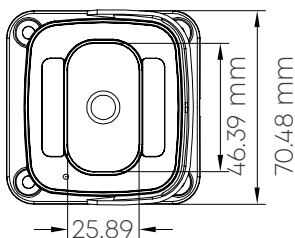

- Объектив 3.6мм
- Поддержка LTE
- Вandalозащищенное исполнение IK10 с пылевлагозащитой уровня IP67
- ИК подсветка до 60 метров
- Поддержка PoE 802.3af и полная совместимость с устройствами POWERONE
- Функции улучшения изображения для достижения картинки под условия вашей сцены
- Возможность установить камеру вне ЛВС
- Поддерживаемые аналитики:
  Детектор движения и саботажа, обнаружение людей в кадре, вторжение в область, пересечение линии, обнаружение транспорта, обнаружение людей.