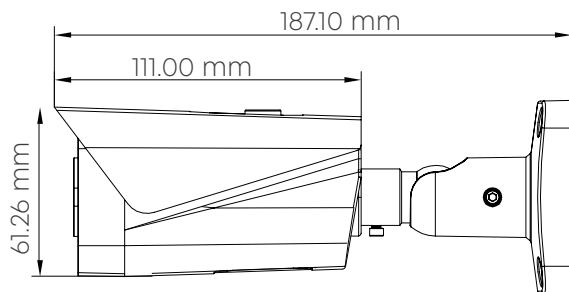

- Объектив 2.8 мм
- Вandalозащищенное исполнение IK10 с пылевлагозащитой уровня IP67
- Комбинированная подсветка (ИК или белый свет)
- Поддержка PoE 802.3af и полная совместимость с устройствами POWERTONE
- Функции улучшения изображения для достижения картинки под условия вашей сцены
- Поддерживаемые аналитики:

Детектор движения и саботажа, обнаружение людей в кадре, вторжение в область, пересечение линии, обнаружение транспорта, обнаружение людей.