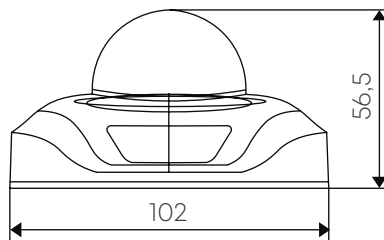

Найдите и вы свою OMNY!

OM

BASE ●

NY

OMNY miniDome 2AE-WDS 17

Компактная камера с широким углом обзора! Отлично подходит для установки внутри лифтов.

- Широкоугольный объектив: 1.7мм с углом обзора 135°
- Вandalозащищенное исполнение IK10 с пылевлагозащитой уровня IP66
- ИК-подсветка с двумя LED-светодиодами, до 15м
- Поддержка PoE 802.3af и полная совместимость с устройствами POWERONE
- Функции улучшения изображения для достижения картинки под условия вашей сцены
- Основные кейсы использования - лифты, узкие помещения, коридоры
- Поддержка облачного видеонаблюдения OMNYVIDEO!