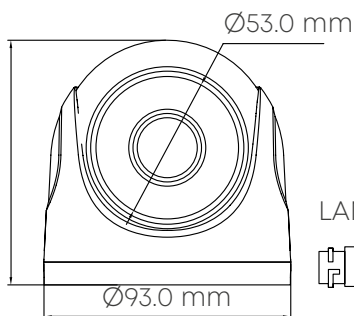

OMNY miniDome5E-WDS-SDL-C 36

Купольная камера с двойной подсветкой, встроенным микрофоном и аналитикой

- Объектив 3.6 мм
- Вandalозащищенное исполнение IK10 с пылевлагозащитой уровня IP67
- Комбинированная подсветка (ИК или белый свет)
- Поддержка PoE 802.3af и полная совместимость с устройствами POWERTONE
- Функции улучшения изображения для достижения картинки под условия вашей сцены
- Поддерживаемые аналитики:

Детектор движения и саботажа, обнаружение людей в кадре, вторжение в область, пересечение линии, обнаружение транспорта, обнаружение людей.