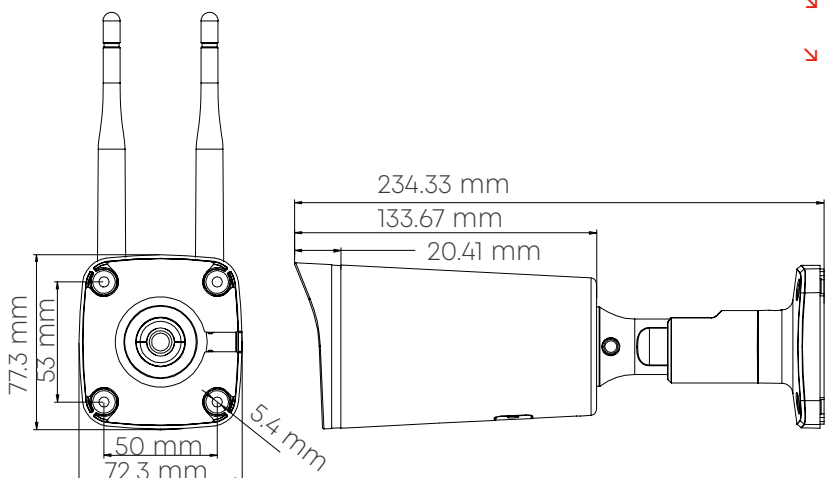

- Объектив 2.8 мм
- Поддержка LTE
- Вandalозащищенное исполнение IK10 с пылевлагозащитой уровня IP67
- ИК подсветка до 60 метров
- Поддержка PoE 802.3af и полная совместимость с устройствами POWERSTONE
- Функции улучшения изображения для достижения картинки под условия вашей сцены
- Возможность установить камеру вне ЛВС
- Поддерживаемые аналитики:
  Детектор движения и саботажа, обнаружение людей в кадре, вторжение в область, пересечение линии, обнаружение транспорта, обнаружение людей.