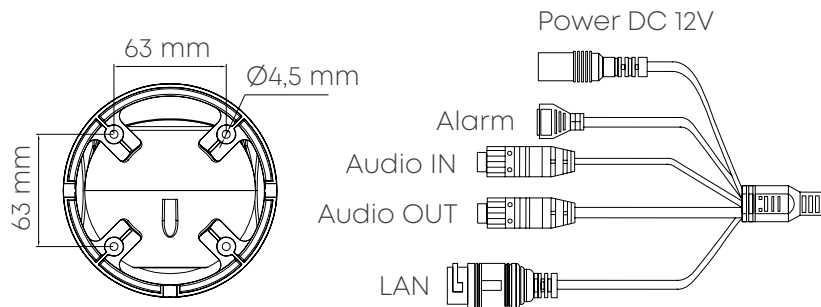

OMNY ViBe5EZF-WDS SDL-C 27135

Цилиндрическая камера с двойной подсветкой, моторизованным объективом, встроенным микрофоном и аналитикой

- Моторизованный объектив 2.7-13.5 мм
- Вandalозащищенное исполнение IK10 с пылевлагозащитой уровня IP67
- Комбинированная подсветка (ИК или белый свет)
- Поддержка PoE 802.3af и полная совместимость с устройствами POWERTONE
- Функции улучшения изображения для достижения картинки под условия вашей сцены
- Поддерживаемые аналитики:

Детектор движения и саботажа, обнаружение людей в кадре, вторжение в область, пересечение линии, обнаружение транспорта, обнаружение людей.