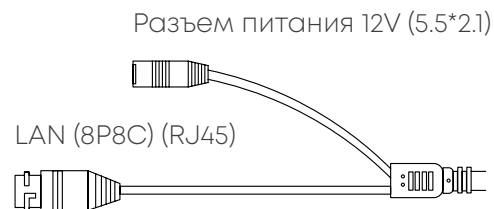

OMNY miniBullet2E-WDS-SDL-C v2 28

Цилиндрическая камера с двойной подсветкой, встроенным микрофоном и аналитикой

- Объектив 2.8мм
- Вандализационное исполнение IK10 с пылевлагозащитой уровня IP67
- Комбинированная подсветка (ИК или белый свет)
- Поддержка PoE 802.3af и полная совместимость с устройствами POWERTONE
- Функции улучшения изображения для достижения картинки под условия вашей сцены
- Поддерживаемые аналитики:

Детектор движения и саботажа, обнаружение людей в кадре, вторжение в область, пересечение линии, обнаружение транспорта, обнаружение людей.