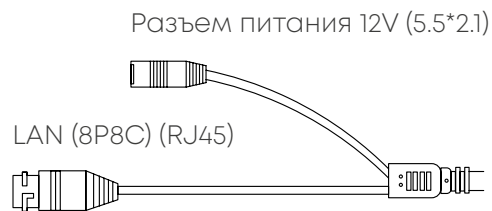

OMNY miniDome5E-WDS-SDL-C 36

Купольная камера с двойной подсветкой, встроенным микрофоном и аналитикой

- Объектив 3.6 мм
- Вandalозащищенное исполнение IK10 с пылевлагозащитой уровня IP67
- Комбинированная подсветка (ИК или белый свет)
- Поддержка PoE 802.3af и полная совместимость с устройствами POWERTONE
- Функции улучшения изображения для достижения картинки под условия вашей сцены
- Поддерживаемые аналитики:

Детектор движения и саботажа, обнаружение людей в кадре, вторжение в область, пересечение линии, обнаружение транспорта, обнаружение людей.