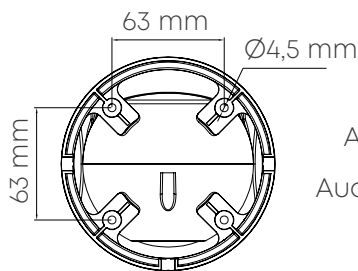

- Моторизованный объектив 2.7-13.5 мм
- Вandalозащищенное исполнение IK10 с пылевлагозащитой уровня IP67
- Комбинированная подсветка (ИК или белый свет)
- Поддержка PoE 802.3af и полная совместимость с устройствами POWERSTONE
- Функции улучшения изображения для достижения картинки под условия вашей сцены
- Поддерживаемые аналитики:

Детектор движения и саботажа, обнаружение людей в кадре, вторжение в область, пересечение линии, обнаружение транспорта, обнаружение людей.