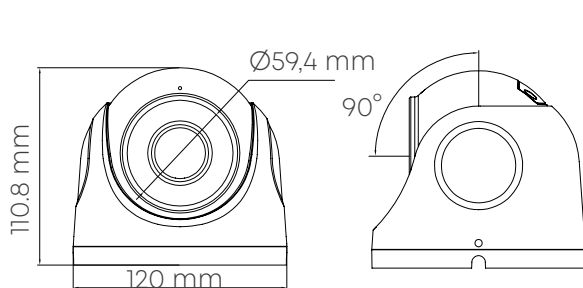

OMNY ViBe2EZF- WDS SDL 27135

Цилиндрическая камера с двойной подсветкой, моторизованным объективом, встроенным микрофоном и аналитикой

- Моторизованный объектив 2.7-13.5 мм
- Вандалозащищенное исполнение IK10 с пылевлагозащитой уровня IP67
- Комбинированная подсветка (ИК или белый свет)
- Поддержка PoE 802.3af и полная совместимость с устройствами POWERTONE
- Функции улучшения изображения для достижения картинки под условия вашей сцены
- Поддерживаемые аналитики:

Детектор движения и саботажа, обнаружение людей в кадре, вторжение в область, пересечение линии, обнаружение транспорта, обнаружение людей.