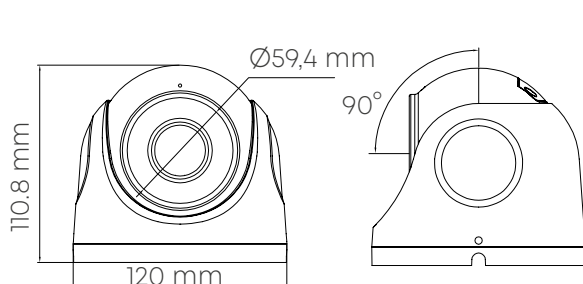

- Моторизованный объектив 2.7-13.5 мм
- Вandalозащищенное исполнение IK10 с пылевлагозащитой уровня IP67
- Комбинированная подсветка (ИК или белый свет)
- Поддержка PoE 802.3af и полная совместимость с устройствами POWERSTONE
- Функции улучшения изображения для достижения картинки под условия вашей сцены
- Поддерживаемые аналитики:

Детектор движения и саботажа, обнаружение людей в кадре, вторжение в область, пересечение линии, обнаружение транспорта, обнаружение людей.