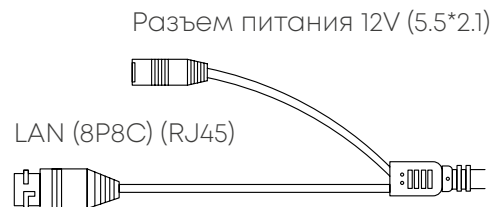

- Объектив 2.8 мм
- Вandalозащищенное исполнение IK10 с пылевлагозащитой уровня IP67
- Комбинированная подсветка (ИК или белый свет)
- Поддержка PoE 802.3af и полная совместимость с устройствами POWERTONE
- Функции улучшения изображения для достижения картинки под условия вашей сцены
- Поддерживаемые аналитики:

Детектор движения и саботажа, обнаружение людей в кадре, вторжение в область, пересечение линии, обнаружение транспорта, обнаружение людей.