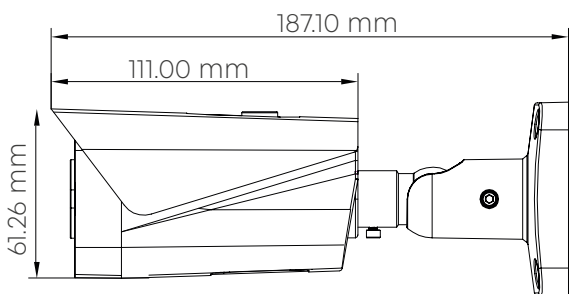

OMNY miniBullet2E-WDS-SDL-C v2 28

Цилиндрическая камера с двойной подсветкой, встроенным микрофоном и аналитикой

- Объектив 2.8мм
- Вандализационное исполнение IK10 с пылевлагозащитой уровня IP67
- Комбинированная подсветка (ИК или белый свет)
- Поддержка PoE 802.3af и полная совместимость с устройствами POWERTONE
- Функции улучшения изображения для достижения картинки под условия вашей сцены
- Поддерживаемые аналитики:

Детектор движения и саботажа, обнаружение людей в кадре, вторжение в область, пересечение линии, обнаружение транспорта, обнаружение людей.