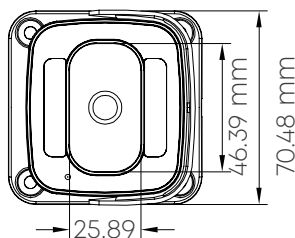

OMNY miniBullet2E-WDS-SDL-C v2 28

Цилиндрическая камера с двойной подсветкой, встроенным микрофоном и аналитикой

- Объектив 2.8мм
- Вандализационное исполнение IK10 с пылевлагозащитой уровня IP67
- Комбинированная подсветка (ИК или белый свет)
- Поддержка PoE 802.3af и полная совместимость с устройствами POWERTONE
- Функции улучшения изображения для достижения картинки под условия вашей сцены
- Поддерживаемые аналитики:

Детектор движения и саботажа, обнаружение людей в кадре, вторжение в область, пересечение линии, обнаружение транспорта, обнаружение людей.