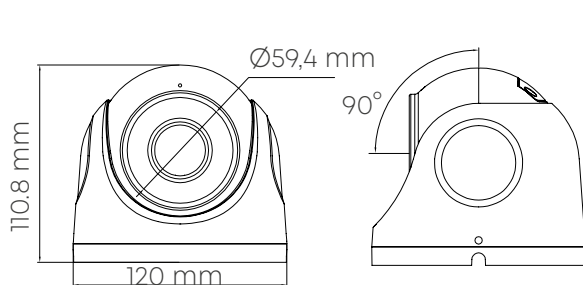

OMNY ViBe5EZF-WDS SDL-C 27135

Цилиндрическая камера с двойной подсветкой, моторизованным объективом, встроенным микрофоном и аналитикой

- Моторизованный объектив 2.7-13.5 мм
- Вandalозащищенное исполнение IK10 с пылевлагозащитой уровня IP67
- Комбинированная подсветка (ИК или белый свет)
- Поддержка PoE 802.3af и полная совместимость с устройствами POWERTONE
- Функции улучшения изображения для достижения картинки под условия вашей сцены
- Поддерживаемые аналитики:

Детектор движения и саботажа, обнаружение людей в кадре, вторжение в область, пересечение линии, обнаружение транспорта, обнаружение людей.