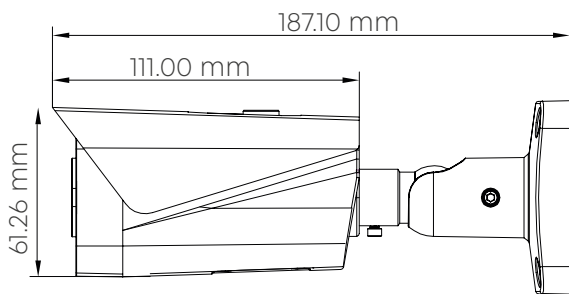

- Объектив 3.6 мм
- Вандализационное исполнение IK10 с пылевлагозащитой уровня IP67
- Комбинированная подсветка (ИК или белый свет)
- Поддержка PoE 802.3af и полная совместимость с устройствами POWERTONE
- Функции улучшения изображения для достижения картинки под условия вашей сцены
- Поддерживаемые аналитики:

Детектор движения и саботажа, обнаружение людей в кадре, вторжение в область, пересечение линии, обнаружение транспорта, обнаружение людей.