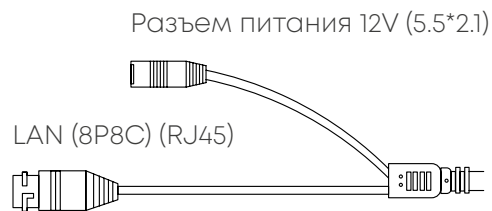

OMNY miniDome5E-WDS-SDL-C 28

Купольная камера с двойной подсветкой, встроенным микрофоном и аналитикой.

- Объектив 2.8мм
- Вandalозащищенное исполнение IK10 с пылевлагозащитой уровня IP67
- Комбинированная подсветка (ИК или белый свет)
- Поддержка PoE 802.3af и полная совместимость с устройствами POWERTONE
- Функции улучшения изображения для достижения картинки под условия вашей сцены
- Поддерживаемые аналитики:

Детектор движения и саботажа, обнаружение людей в кадре, вторжение в область, пересечение линии, обнаружение транспорта, обнаружение людей.