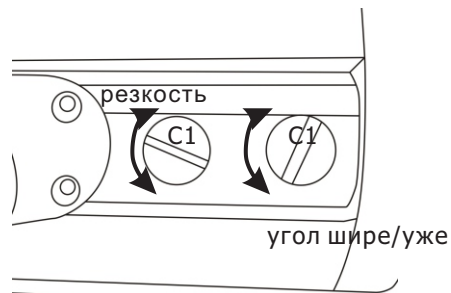

■ Настройка угла обзора

Камеры SNR-CA с индексом V в артикуле оснащены вариофокальным объективом с ручной регулировкой угла обзора.