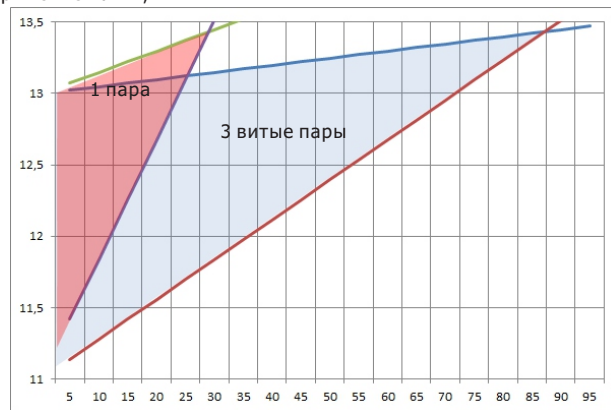

Уважаемый покупатель!

Благодарим за то, что отдали предпочтение аналоговым видеокерам марки SNR. Устройства SNR безопасны, надежны и не требуют дополнительного обслуживания. Ознакомьтесь внимательно с данным руководством. Оно содержит инструкции по безопасной установке и эксплуатации. Данное руководство включает в себя описание работы, схемы подключения, технические характеристики.

Руководство также содержит информацию об эксплуатации оборудования. Пожалуйста, следуйте всем инструкциям и предупреждениям, указанным в данном руководстве. Не начинайте установку и подключение оборудования, не дочитав до конца всех инструкций и рекомендаций. В связи с проведением постоянного совершенствования, наше оборудование может отличаться по каким-либо параметрам от содержания данного руководства.

Пожалуйста, обращайтесь в службу клиентской поддержки для получения дополнительной информации, если это необходимо.

Падение напряжения

Напряжение на ИП, В

Длина кабеля, м

Сопутствующие товары

Приемопередатчики видеосигнала по витой паре и питания пассивные и активные серии. 1-4-8-16 канальные серии SNR-B-

Передатчики видео, аудио и данных RS-485 по одному одномодовому оптическому волокну. 1-4-8-16 канальные серии SNR-VOE-

Источники питания многоканальные 12VDC и 24 VAC. 9-16 каналов. Для понтажа на стену/в стойку. С поддержкой АКБ.

Цифровые видеорегистраторы разрешения D1, 960H Серия SNR-DVR-