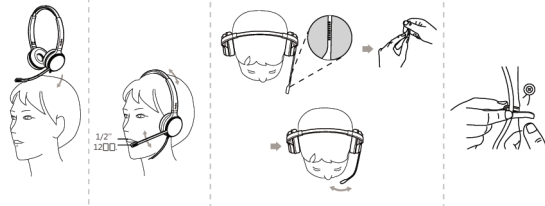

Сумка

Руководство
пользователя

Рекомендуется использовать аксессуары, входящие в комплект, иначе могут возникать проблемы совместимости.

Yealink предоставляет USB-контроллер — Yealink USB Connect, Вы можете скачать его на официальном сайте www.yealink.com.

- Подключение к ПК/IP-телефону Yealink (с YHC20)

- Подключение к мобильному телефону или планшету (без YHC20)

Регулировка гарнитуры

Пульт управления

- 1** Кнопка приема/завершения вызова
Нажмите, чтобы ответить, отклонить или закончить вызов.
- 2** Кнопка отключения микрофона
Нажмите, чтобы выключить микрофон.
- 3** Кнопка голосового помощника (*)
Зажмите на 2 сек., чтобы вызвать помощника Cortana на ПК.
- 4** Увеличение громкости
Нажмите для увеличения громкости.
- 5** Понижение громкости
Нажмите для уменьшения громкости.