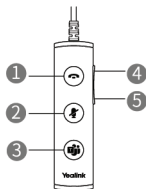

1. **1** Кнопка приема/завершения вызова
   Нажмите, чтобы ответить, отклонить или закончить вызов.
2. **2** Кнопка отключения микрофона
   Нажмите, чтобы выключить микрофон.
3. **3** Кнопка голосового помощника (*)
   Зажмите на 2 сек., чтобы вызвать помощника Cortana на ПК.
4. **4** Увеличение громкости
   Нажмите для увеличения громкости.
5. **5** Понижение громкости
   Нажмите для уменьшения громкости.

* На гарнитурах Teams при быстром нажатии на кнопку голосового помощника будет вызываться клиент Microsoft Teams. Чтобы эта функция работала, Вам необходимо установить клиент Microsoft Teams на ПК, мобильный телефон или планшет.

Изготовитель: YEALINK (XIAMEN) NETWORK TECHNOLOGY CO., LTD.
NO.1 LING-XIA NORTH ROAD, HIGH TECH PARK, HULI DISTRICT, XIAMEN, CHINA, 361009
Еалинк (Шиамен) Нетворк Технолоджи Ко., ЛТД.
№1, Линг-Шиа Норс Род, Хай Тек Парк, Хули Дистрикт, Сямьен, Китай, 361009

Уполномоченное изготовителем лицо: ООО "АЙПИМАТИКА", 143441, Московская область, Красногорский район, п/о Путилково, ул. 69 км МКАД, строение 17, офис 284
Телефон/Факс: +74959262644
Электронный адрес: info@ipmatika.ru

Знать год и месяц изготовления устройства можно из серийного номера, Например: 1901SN00001 - первая пара цифр определяет год (19), вторая пара цифр определяет месяц (01) изготовления, XXXXX1901XXXXXXX - шестое и седьмое число определяет год (19), восьмое и девятое — месяц (01).

Более подробную информацию по оборудованию можно получить на сайте www.ipmatika.com
Copyright © ООО "АйПиМатика"