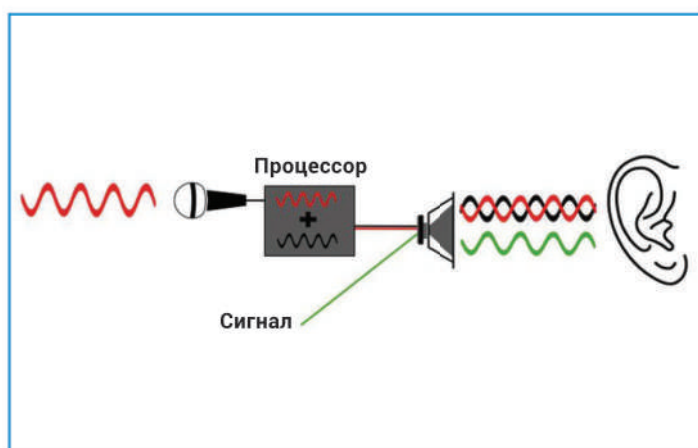

HD-звук

Гарнитуры VT разработаны для передачи звука в широком диапазоне частот. Стандартный телефонный спектр частот — 150-6800 Гц. Большинство моделей VT выходят за рамки этих значений. Топовые модели обеспечивают Hi-Fi-звук от 20 Гц до 20 кГц. В такой гарнитуре можно проводить онлайн-совещания, слушать музыку и смотреть фильмы. USB-модели работают в режиме 96 кГц, 24 бит. Bluetooth-наушники поддерживают широкополосные кодеки APT-X-HD, AAC.