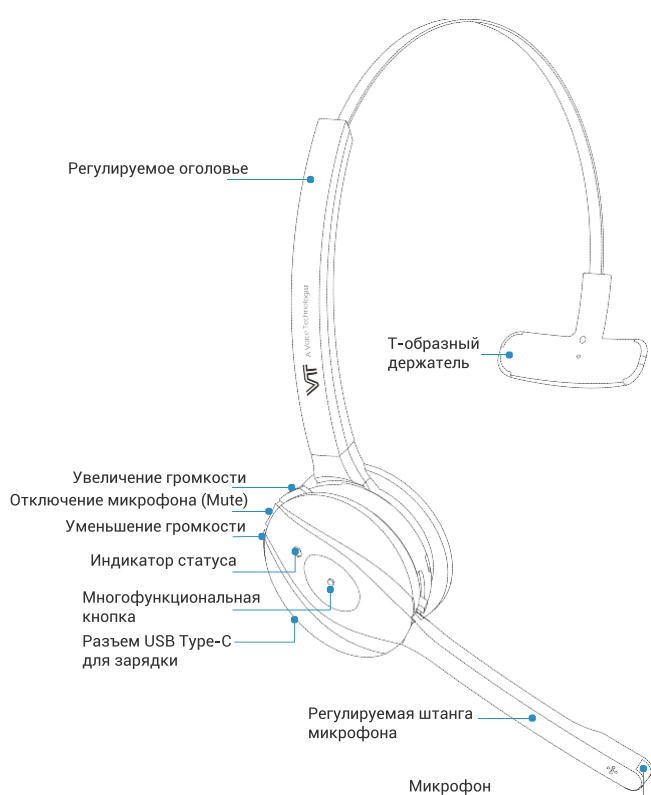

ОБЗОР

ТЕХНИЧЕСКИЕ ХАРАКТЕРИСТИКИ

Подключение	ПК, ноутбук, IP-телефон с поддержкой Bluetooth, смартфон
Управление вызовом	Принятие и отбой вызова, управление микрофоном, регулировка громкости
Зарядка аккумулятора	Через кабель USB Type-C, полная зарядка – за 3,5 ч
Время разговора	До 21 ч
Время ожидания	Не менее 500 ч
Микрофон	Электретный с шумоподавлением ENC
Тип аккумулятора	Lithium-Ion, 300 мАч
Bluetooth	Bluetooth v5.0
Частота Bluetooth	2,4-2,480 ГГц Чувствительность приемника: < -92 дБм
Совместимость	Windows/Mac OS/iOS/Android
Поддержка софтверных	Skype4Business/MS Teams

СОПРЯЖЕНИЕ

1. Зажмите многофункциональную кнопку минимум на 6 с. Индикатор начнет мигать поочередно красным и синим цветом. Гарнитура находится в режиме сопряжения и может быть выбрана и подключена к устройству (смартфону, планшету, ноутбуку, телефону).
2. Прием и отбой вызова: короткое нажатие многофункциональной кнопки.
3. Включение и отключение микрофона: короткое нажатие на кнопку Mute.
4. Регулировка уровня громкости: кнопки управления громкостью.
5. При подключении к двум источникам звука используйте многофункциональную кнопку для переключения между ними.
6. Во время зарядки индикатор горит красным цветом. После окончания зарядки индикатор начинает гореть синим цветом. После отключения кабеля зарядки гарнитура уходит в режим экономии энергии.