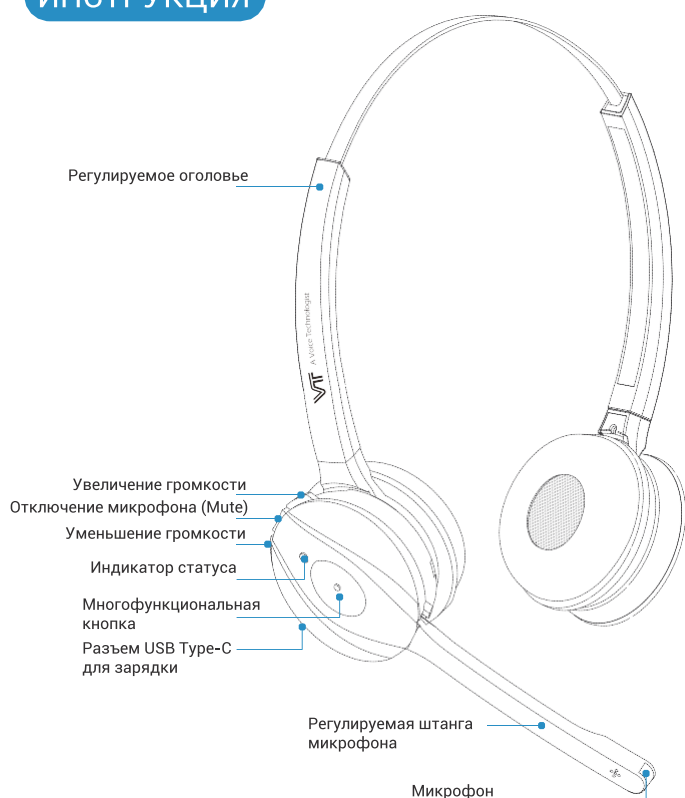

Bluetooth-гарнитура VT9200

ИНСТРУКЦИЯ

ПРИМЕНЕНИЕ

МИКРОФОН СПРАВА ИЛИ СЛЕВА

Можно носить гарнитуру любой стороной: штанга микрофона регулируется на 280°.

РЕГУЛИРУЕМОЕ ОГОЛОВЬЕ

Регулируйте высоту оголовья по собственному вкусу.