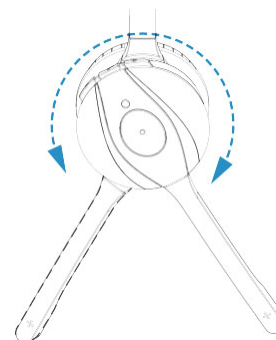

Bluetooth-гарнитура VT9200

ИНСТРУКЦИЯ

ПРИМЕНЕНИЕ

МИКРОФОН СПРАВА ИЛИ СЛЕВА

Можно носить гарнитуру любой стороной: штанга микрофона регулируется на 280°.

РЕГУЛИРУЕМОЕ ОГОЛОВЬЕ

Регулируйте высоту оголовья по собственному вкусу.