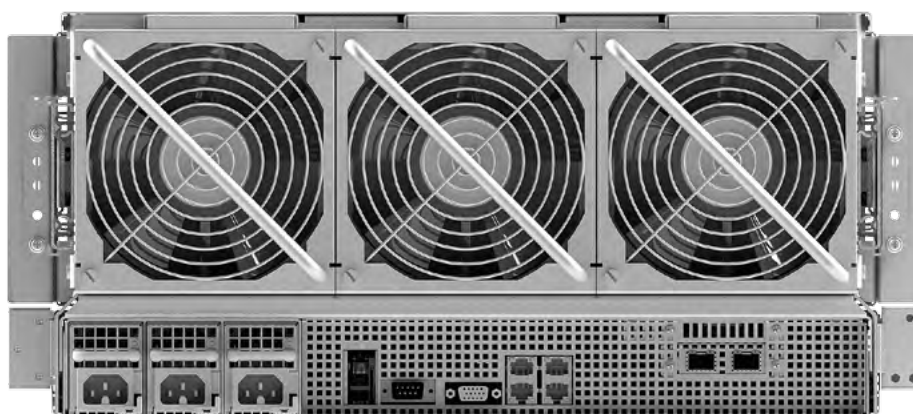

Универсальный сервер Пантера-128 / Вид сзади

ЗАО «НОРСИ-ТРАНС»

127015, Москва,
ул. Б. Новодмитровская, д. 12, стр. 15

+7 (495) 748-74-83

www.servers.norsi-trans.ru
servers@norsi-trans.ru