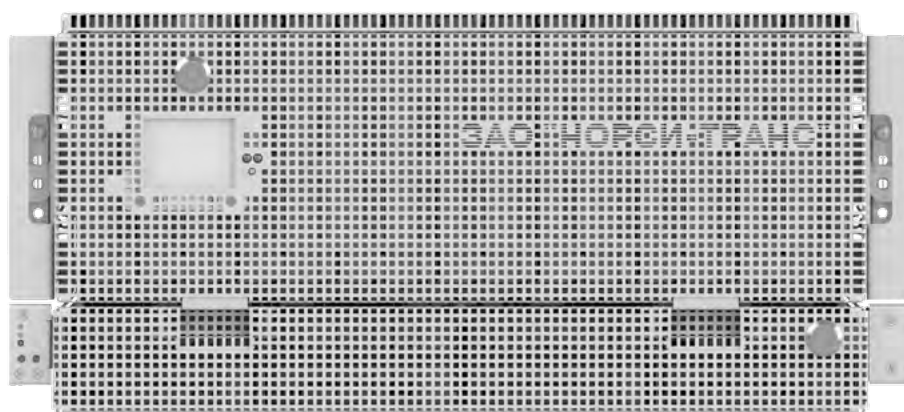

Характеристики

Вычислительные ресурсы	
Материнская плата	EATX, двухпроцессорная
Тип	DDR4 2666/2133 RDIMM/LRDIMM. Поддержка NVDIMM.
Максимальный объем	2048 Гб
Дисковая подсистема	
Максимальное количество дисков 3'5 (LFF)	128
Интегрированные интерфейсы	
1 Gbe Ethernet	2
1Gbe BMC	1
USB 2.0	2
USB 3.0	2
Электропитание	
Номинальная мощность, Вт	3200
Напряжение	220
Габариты и масса	
Монтажный размер, U	5
Эксплуатационные параметры	Температура +5...35°C, Давление 630...800 мм рт ст

Универсальный сервер Пантера-128 / Вид спереди