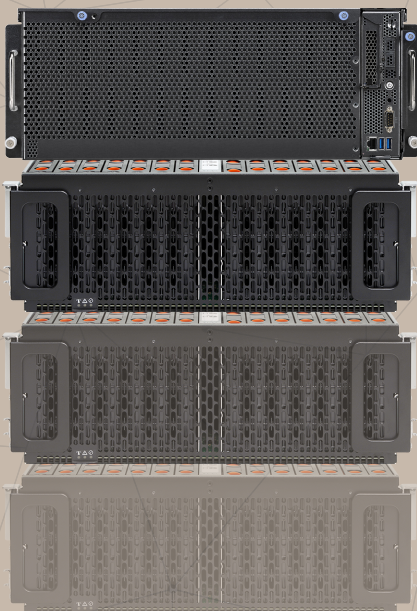

МЫ СТАЛИ ЗАБЫВАТЬ КАК ВЫГЛЯДИТ ПАКЕТ ЯРОВОЙ

BIGDATA

- + ПРОМЫШЛЕННЫЕ СИСТЕМЫ
- + ВИДЕОНАБЛЮДЕНИЯ
- + ХРАНИЛИЩА БОЛЬШИХ ДАННЫХ
- + ХРАНЕНИЕ ТРАФИКА ДЛЯ СОМЗ

СИСТЕМЫ ДЛЯ ХРАНЕНИЯ «БОЛЬШИХ ДАННЫХ»

Характеристики

- Высота 4U
- Процессор Intel Xeon Silver 4114
- Память 32G DDR4 ECC REG
- Диски 12ТБ (100шт)
- Сетевой интерфейс 100GE Mellanox

СЕРВЕР ПОДДЕРЖИВАЕТ РАСШИРЕНИЕ КОМПЛЕКТАМИ ПО 1 200ТБ «СЫРОЙ» ЁМКОСТИ

Комплект расширения

- Дисковая полка с резервируемыми БП
- 102 жестких диска по 12ТБ
- RAID-контроллер ext.SAS