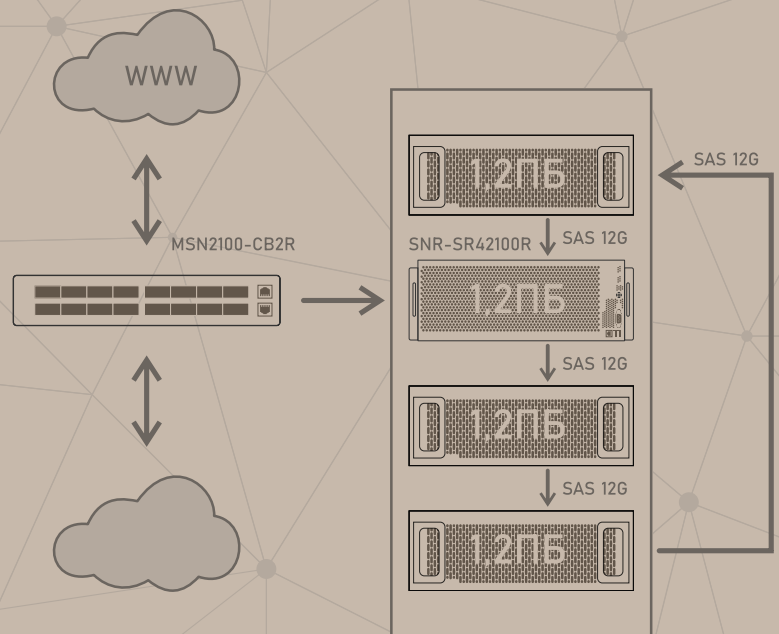

МЫ СТАЛИ ЗАБЫВАТЬ КАК ВЫГЛЯДИТ ПАКЕТ ЯРОВОЙ

BIGDATA

- + ПРОМЫШЛЕННЫЕ СИСТЕМЫ
- + ВИДЕОНАБЛЮДЕНИЯ
- + ХРАНИЛИЩА БОЛЬШИХ ДАННЫХ
- + ХРАНЕНИЕ ТРАФИКА ДЛЯ СОМЗ

СИСТЕМЫ ДЛЯ ХРАНЕНИЯ «БОЛЬШИХ ДАННЫХ»

Характеристики

- Высота 4U
- Процессор Intel Xeon Silver 4114
- Память 32G DDR4 ECC REG
- Диски 12ТБ (100шт)
- Сетевой интерфейс 100GE Mellanox

СЕРВЕР ПОДДЕРЖИВАЕТ РАСШИРЕНИЕ КОМПЛЕКТАМИ ПО 1 200ТБ «СЫРОЙ» ЁМКОСТИ

Комплект расширения

- Дисковая полка с резервируемыми БП
- 102 жестких диска по 12ТБ
- RAID-контроллер ext.SAS