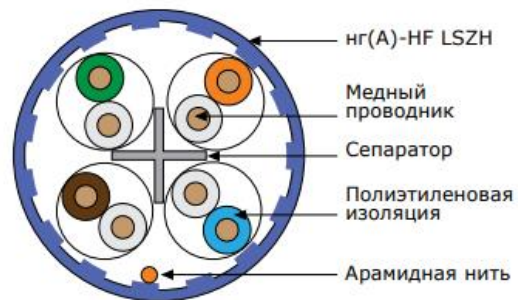

Результаты тестов
представлены на сайте
www.netko.ru

FLUKE Cable Test ✓

**Гарантия качества на данный товар 15 лет
50 лет в составе Netko СКС**

Общая информация

Код	Наименование
54046	Кабель U/UTP4 cat.6a NETKO /4 пары 23 AWG BC / 305м / с крестовиной /нг(А)-HF LSZH - малодымный, не содержащий галогенов; фиолетовый; одножильный "СКС", FLUKE TEST

Кабель витая пара UTP 4 применяется в системах СКС при прокладке внутри зданий.

Предназначены для использования в высокоскоростных системах передачи данных со скоростью до 10Гбит/с.

Кабель соответствует стандартам ANSI\TIA\EIA-568-B.2. Огнестойкость: UL VW-1, IEC-332.1
Арамидная нить позволяет легко удалять оболочку кабеля на необходимую длину.