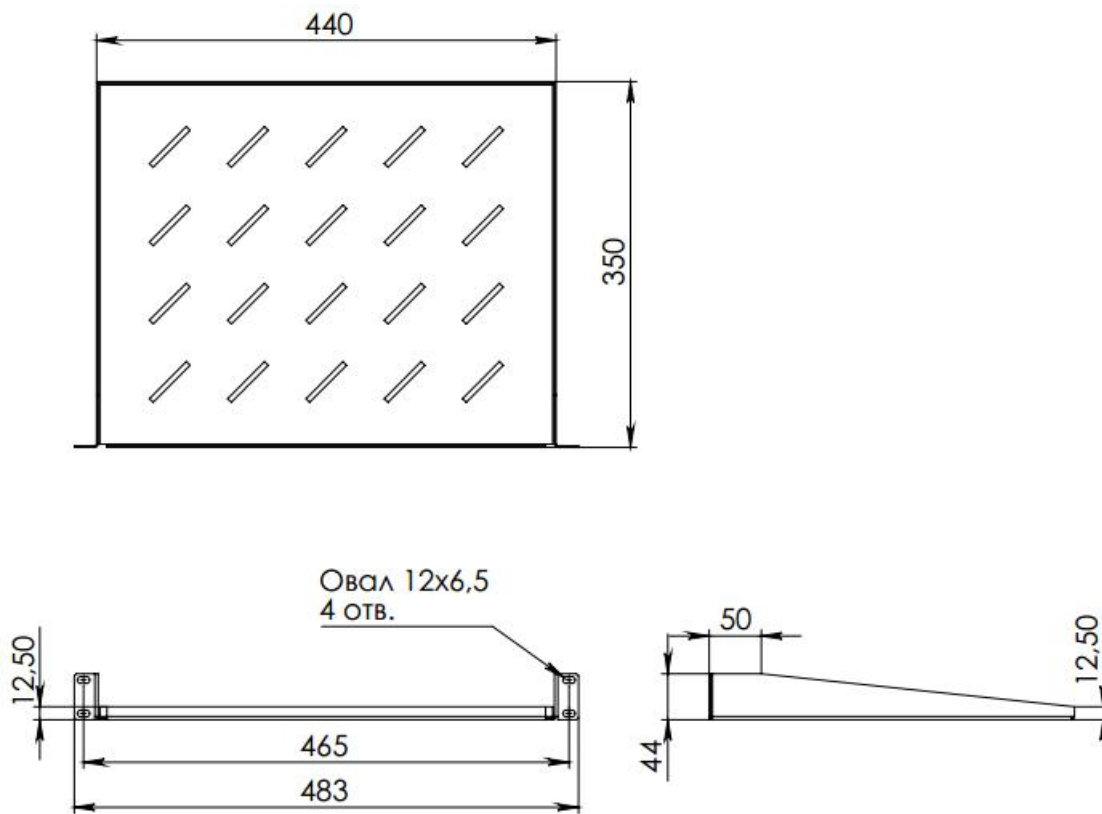

РИСУНОК 5 – ОБЩИЙ SNR-SHELF-06035-20GC И SNR-SHELF-06035-20BC

Габаритные размеры консольных полок SNR-SHELF-06035-20GC и SNR-SHELF-06035-20BC изображены на рисунке 6.

РИСУНОК 6 – ГАБАРИТНЫЕ РАЗМЕРЫ SNR-SHELF-06035-20GC И SNR-SHELF-06035-20BC