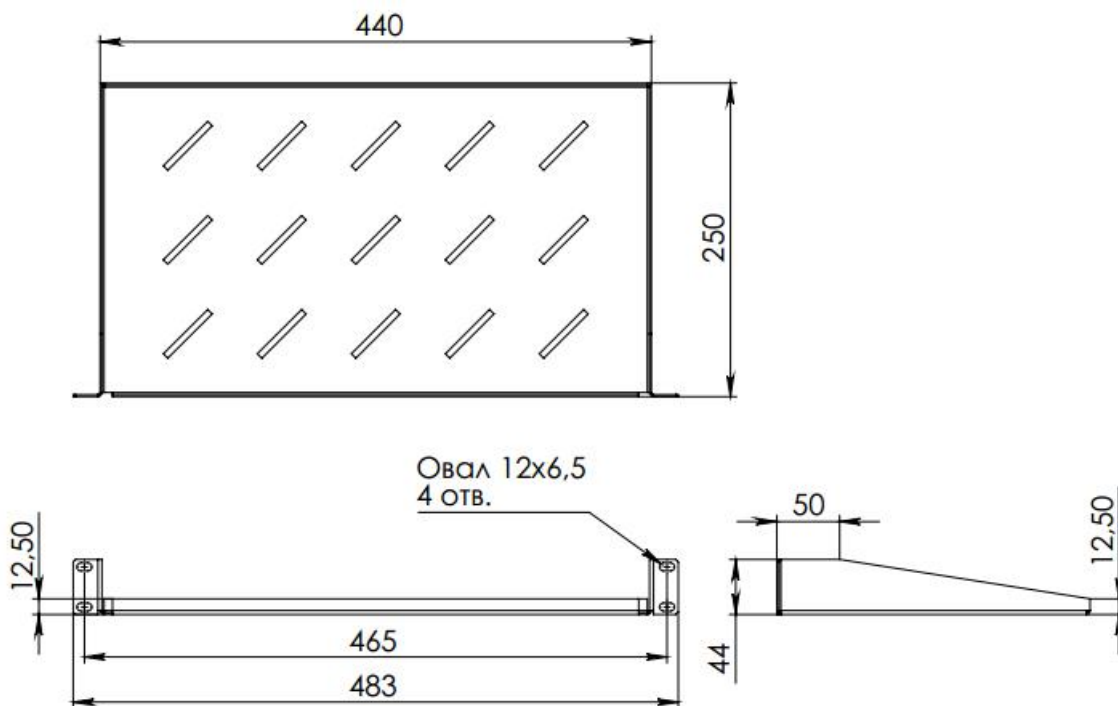

Габаритные размеры консольных полок SNR-SHELF-04025-20GC и SNR-SHELF-04025-20BC изображены на рисунке 4.

РИСУНОК 4 – ГАБАРИТНЫЕ РАЗМЕРЫ SNR-SHELF-04025-20GC И SNR-SHELF-04025-20BC

Общий вид консольных полок SNR-SHELF-06035-20GC и SNR-SHELF-06035-20BC изображен на рисунке 5.