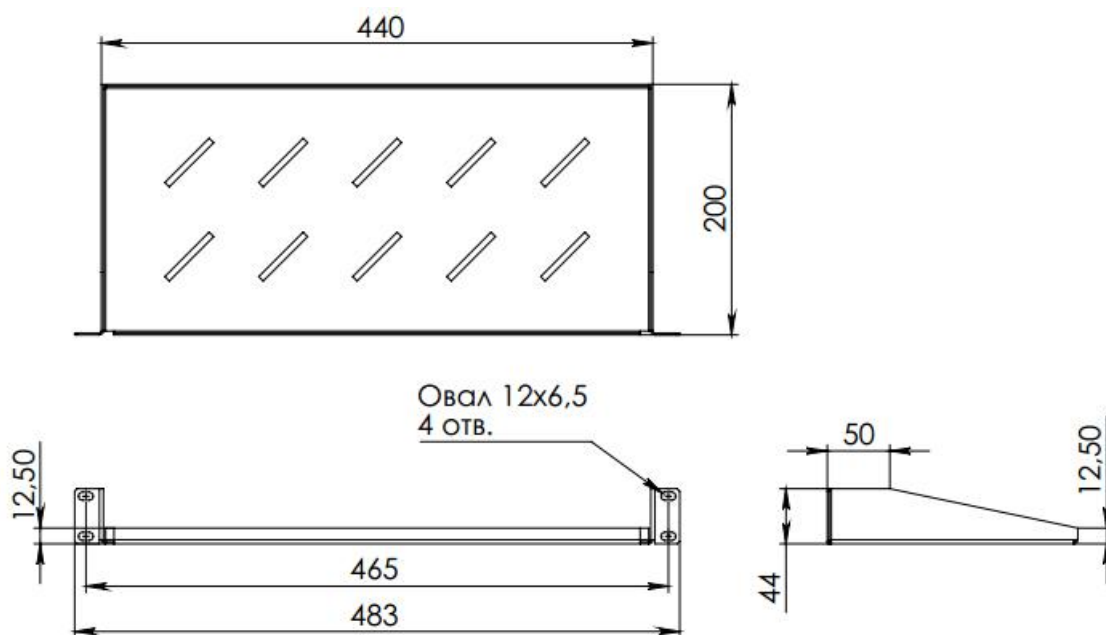

2. ТЕХНИЧЕСКИЕ ХАРАКТЕРИСТИКИ

Модель	SNR-SHELF-04020-20GC	SNR-SHELF-04025-20GC	SNR-SHELF-06035-20GC	SNR-SHELF-08045-20GC	SNR-SHELF-04020-20BC	SNR-SHELF-04025-20BC	SNR-SHELF-06035-20BC	SNR-SHELF-08045-20BC
Глубина шкафа устанавливаемой полки	От 400 мм		От 600 мм		От 400 мм		От 600 мм	
Глубина полки	200 мм	250 мм	350 мм	450 мм	200 мм	250 мм	350 мм	450 мм
Высота полки	44 мм							
Ширина полки	483 мм							
Толщина материала, мм	1,5 мм							
Покрытие	Порошково-полимерное							
Распределенная нагрузка	20 кг							
Цвет	Серый (RAL 7035)				Черный (RAL 9005)			

4. ОБЩИЙ ВИД

Общий вид консольных полок SNR-SHELF-04020-20GC и SNR-SHELF-04020-20BC изображен на рисунке 1.

РИСУНОК 1 – ОБЩИЙ ВИД SNR-SHELF-04020-20GC И SNR-SHELF-04020-20BC

Габаритные размеры консольных полок SNR-SHELF-04020-20GC и SNR-SHELF-04020-20BC изображены на рисунке 2.