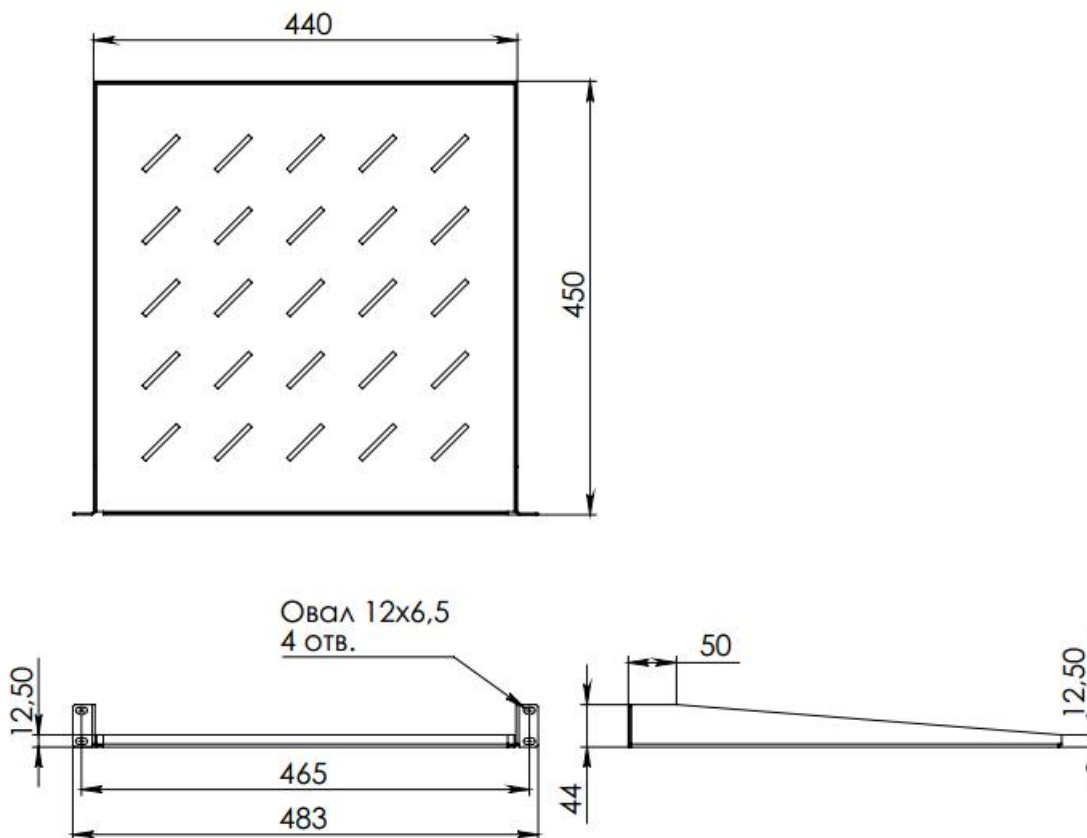

Общий вид консольных полок SNR-SHELF-08045-20GC и SNR-SHELF-08045-20B изображен на рисунке 7.

РИСУНОК 7 – ОБЩИЙ ВИД КОНСОЛЬНОЙ ПОЛКИ SNR-SHELF-08045-20GC И SNR-SHELF-08045-20B

Габаритные размеры консольных полок SNR-SHELF-08045-20GC и SNR-SHELF-08045-20B изображены на рисунке 8.