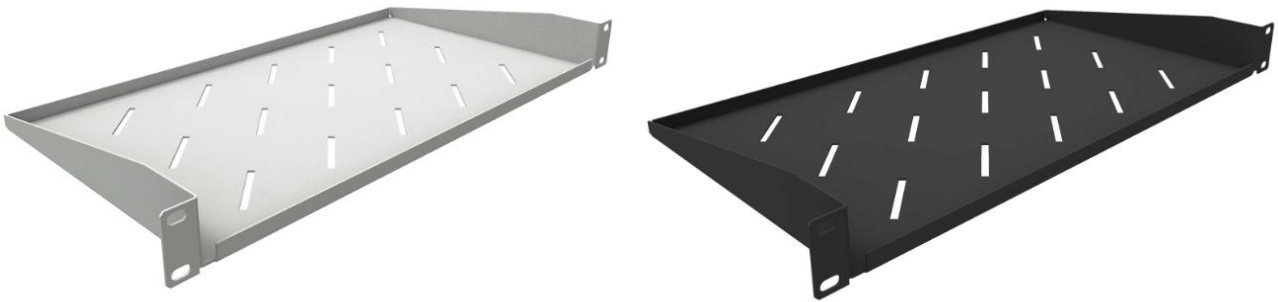

Полка консольная предназначена для установки оборудования весом до 20 кг в напольных телекоммуникационных шкафах и стойках. Выполнена из прочного стального листа и покрыта качественной ударопрочной-порошковой краской серого цвета (RAL 7035). Для облегчения конструкции и обеспечения естественной вентиляции за счёт конвекции, поверхность полки имеет перфорацию. Установка полки осуществляется за счёт её крепления к монтажным профилям шкафа в двух точках. Консольные полки имеют глубину от 200 до 450 мм и предназначены для шкафов и стоек габаритной глубиной от 400 мм и больше (для шкафов и стоек глубиной 400 мм подходят полки 200 и 250 мм соответственно). При подборе полки нужно также ориентироваться на полезную глубину. Полка поставляется в индивидуальной картонной упаковке.

4. ОБЩИЙ ВИД

Общий вид консольных полок SNR-SHELF-04020-20GC и SNR-SHELF-04020-20BC изображен на рисунке 1.

РИСУНОК 1 – ОБЩИЙ ВИД SNR-SHELF-04020-20GC И SNR-SHELF-04020-20BC

Габаритные размеры консольных полок SNR-SHELF-04020-20GC и SNR-SHELF-04020-20BC изображены на рисунке 2.

РИСУНОК 2 – ГАБАРИТНЫЕ РАЗМЕРЫ SNR-SHELF-04020-20GC И SNR-SHELF-04020-20BC

Общий вид консольных полок SNR-SHELF-04025-20GC и SNR-SHELF-04025-20BC изображен на рисунке 3.

РИСУНОК 3 – ОБЩИЙ ВИД SNR-SHELF-04025-20GC И SNR-SHELF-04025-20BC