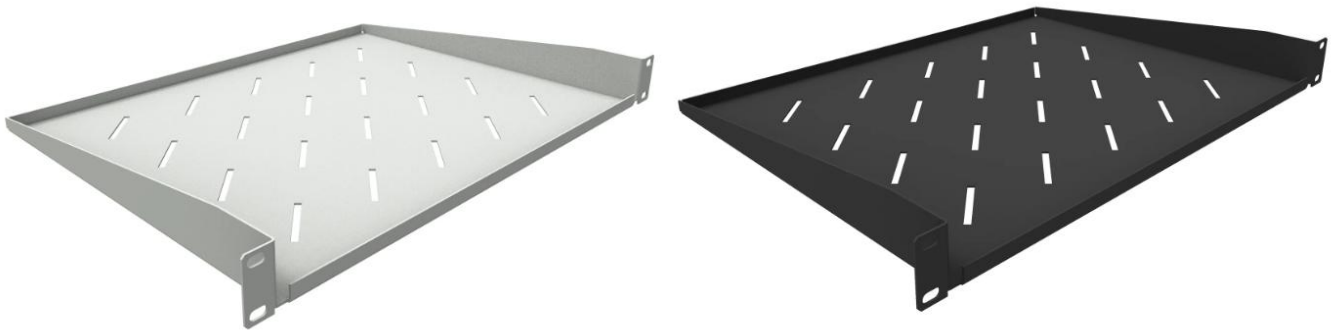

Габаритные размеры консольных полок SNR-SHELF-04025-20GC и SNR-SHELF-04025-20BC изображены на рисунке 4.

РИСУНОК 4 – ГАБАРИТНЫЕ РАЗМЕРЫ SNR-SHELF-04025-20GC И SNR-SHELF-04025-20BC

Общий вид консольных полок SNR-SHELF-06035-20GC и SNR-SHELF-06035-20BC изображен на рисунке 5.