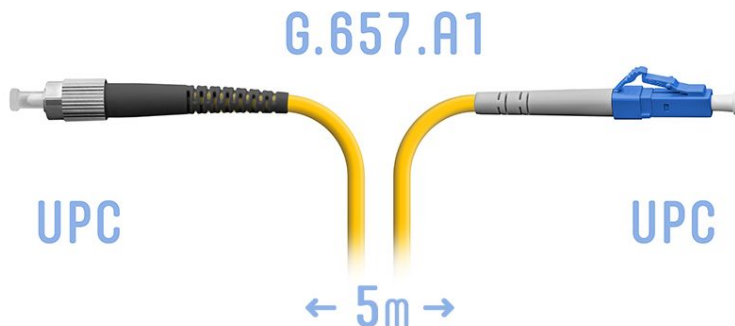

Оптический патчкорд FC/UPC - LC/UPC - это отрезок симплексного оптического кабеля длиной XX метров и внешним диаметром 3мм, оконцованный с одной стороны коннектором FC и LC - с другой, тип полировки UPC (Ultra Physical Contact). Наружная оболочка оптического кабеля изготовлена из LSZH (Low Smoke Zero Halogen). Данный патчкорд имеет одномодовое волокно с подавленным "водяным пиком" и уменьшенными потерями на изгибе G.657.A1.

## 2. ОБЩИЙ ВИД

Рисунок 1 - Общий вид