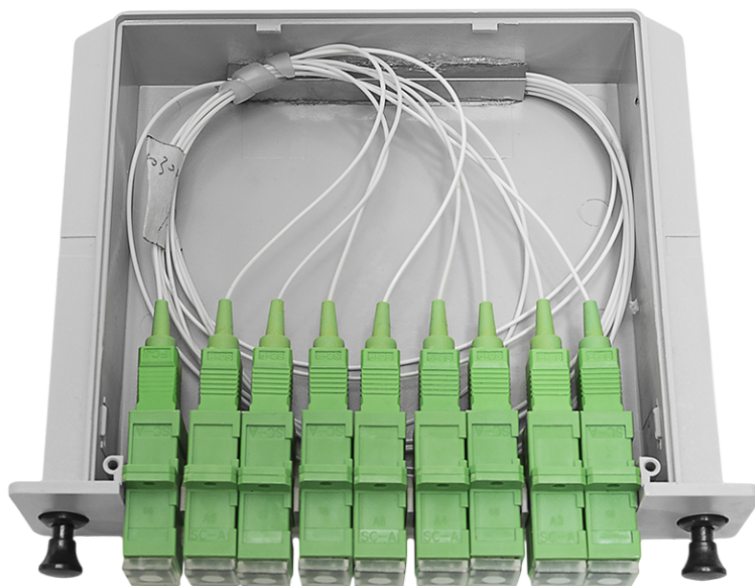

# 2. ТЕХНИЧЕСКИЕ ХАРАКТЕРИСТИКИ

Параметр	Описание
Тип делителя	1x8
Тип волокна	G.657.A1
Тип коннектора/полировка	SC/APC
Длина волны, нм	1310/1490/1550
Коэффициент направленности, дБ	≥ 55
Потери при обратных отражениях, дБ	≥ 60
Температура эксплуатации, t °C	-40 ~ +85
Габаритные размеры, мм	130 x 113 x 25
Вес, кг	0,2

### 3. ОБЩИЙ ВИД

Рисунок 1 - Общий вид

Рисунок 2 - Внутренний конструктив