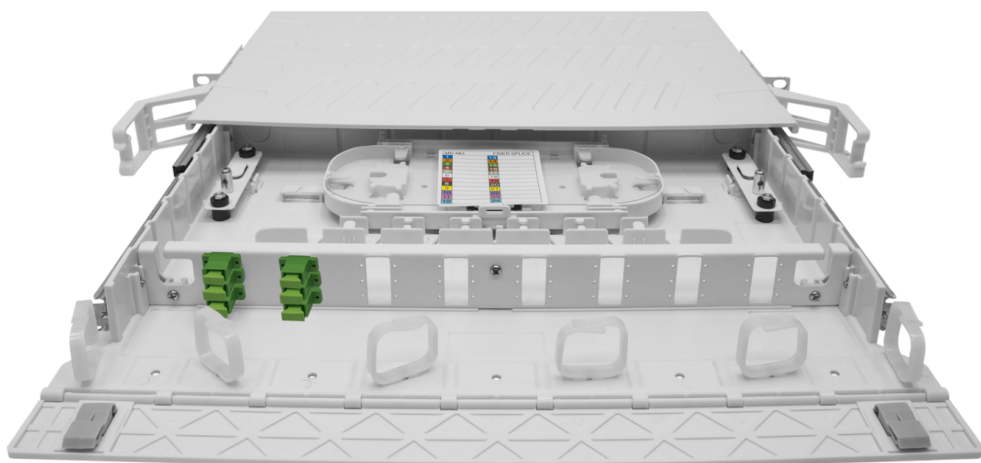

1. ОБЩИЕ СВЕДЕНИЯ

Стоечный оптический кросс SNR-ODF-24RPD-SC используется для коммутации, распределения оптоволоконных кабелей связи и защиты мест сварки от повреждений. Кроссы устанавливаются в телекоммуникационный шкаф или стойку. Корпус кросса выполнен из ударопрочного ABS пластика. На лицевой стороне установлена металлическая адаптерная планка, позволяющая устанавливать до 24 адаптеров SC или LC Duplex. Внутри кросса установлена сплайс-кассета, которая рассчитана на размещение до 24 гильз КДЗС (по 12 в два этажа). В комплект поставки входят 8 кабельных органайзеров (полукольца): 6 органайзеров установлены на панели перед адаптерной планкой, 2 органайзера устанавливаются на боковых стенках кросса при помощи крепежных винтов.

2. ТЕХНИЧЕСКИЕ ХАРАКТЕРИСТИКИ

Параметр	Описание
Тип кросса	стоечный
Высота, U	1
Количество оптических портов	до 24
Тип портов	SC/LC Duplex
Количество кабельных вводов	2
Максимальное количество сплайс-кассет	1
Материалы	корпус - ABS пластик адаптерная планка - сталь кронштейн крепления - сталь
Степень защиты	IP 22
Габаритные размеры, мм	435 x 300 x 44
Вес, кг	2,4

3. ОБЩИЙ ВИД

Рисунок 1 - Общий вид

Рисунок 2 - Внутренний конструктив

4. КОМПЛЕКТ ПОСТАВКИ

Кросс SNR-ODF-24RPD-SC поступает покупателю в следующей комплектации:

- корпус (1 шт);
- сплайс-кассета с крышкой (1 шт);
- кронштейн крепления (2 шт);
- гильза КДЗС (24 шт);
- металлический хомут (2 шт);
- пластиковые стяжки (4 шт);
- крепежный набор (винт+гайка) (4 шт);
- кабельных вводов (IP 68) (2 шт);
- крепежные винты (1 комплект);
- кабельные органайзеры (1 комплект).