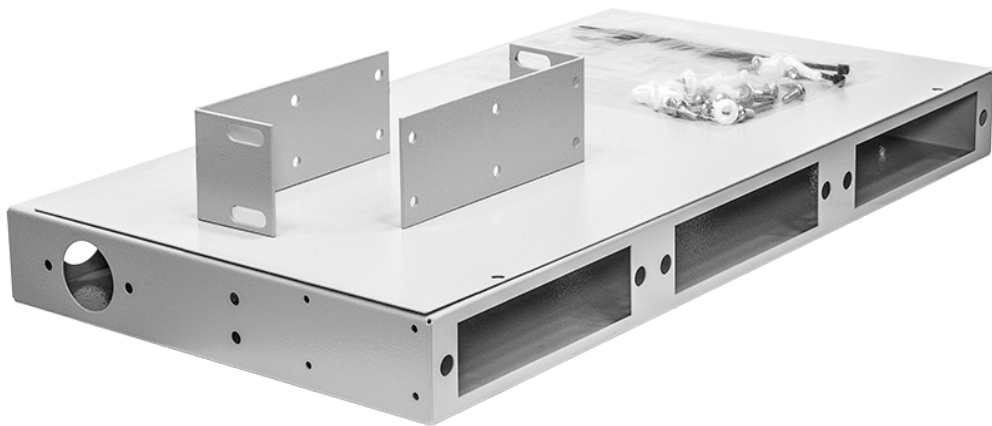

1. ОБЩИЕ СВЕДЕНИЯ

Стойечный оптический кросс SNR-ODF-24R-LE используется для коммутации, распределения оптоволоконных кабелей связи и защиты мест сварки от повреждений. Кроссы устанавливаются в телекоммуникационный шкаф или стойку. Конструктивно кросс представляет собой металлическую коробку с кронштейнами, имеющую на задней части кабельные вводы, а на передней отверстия под съемные планки (позволяющие изменять тип оптических розеток и емкость кросса), со сплайс-кассетами для размещения термоусадочных гильз (КДЗС). Оптические адаптеры (розетки) устанавливаются в адаптерные планки SC, FC/ST, которые заказываются отдельно.

2. ТЕХНИЧЕСКИЕ ХАРАКТЕРИСТИКИ

Параметр	Описание
Тип кросса	стойечный
Высота, U	1
Количество оптических портов	до 24
Тип портов (в зависимости от устанавливаемой адаптерной планки)	FC/ST, SC/LC Duplex
Количество кабельных вводов	5
Максимальное количество адаптерных планок	3
Рекомендуемые сплайс-кассеты	FT-U-16
Толщина металла, мм	1,0
Степень защиты	IP 22
Габаритные размеры, мм	408 x 223 x 43
Вес, кг	2,7

3. ОБЩИЙ ВИД

Рисунок 1 - Общий вид

Рисунок 2 - Расположение кабельных вводов

4. КОМПЛЕКТ ПОСТАВКИ

Кросс SNR-ODF-24R-LE поступает покупателю в следующей комплектации:

- корпус (1 шт);
- крышка кросса (1 шт);
- кронштейн крепления (2 шт);
- барашки металлические для крепления сплайс-кассеты (2 шт);
- пластиковые стяжки (2 шт);
- болты крепления (12 шт);
- пластиковая клипса для оптических кроссов SNR-ODF (6 шт).