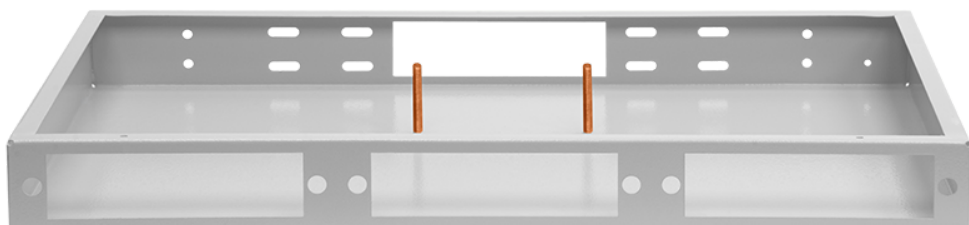

1. ОБЩИЕ СВЕДЕНИЯ

Стоечный оптический кросс SNR-ODF-24R-T используется для коммутации, распределения оптоволоконных кабелей связи и защиты мест сварки от повреждений. Кроссы устанавливаются в телекоммуникационный шкаф или стойку. Конструктивно кросс представляет собой металлическую коробку с кронштейнами, имеющую на задней части кабельные вводы, а на передней отверстия под съемные планки (позволяющие изменять тип оптических розеток и емкость кросса), со сплайс-кассетами для размещения термоусадочных гильз (КДЗС). Оптические адаптеры (розетки) устанавливаются в адаптерные планки SC, FC/ST, которые заказываются отдельно.

2. ТЕХНИЧЕСКИЕ ХАРАКТЕРИСТИКИ

| Параметр | Описание |
|---|---------------------|
| Тип кросса | стоечный |
| Высота, U | 1 |
| Количество оптических портов | до 24 |
| Тип портов (в зависимости от устанавливаемой адаптерной планки) | FC/ST, SC/LC Duplex |
| Количество кабельных вводов | 1 |
| Максимальное количество адаптерных планок | 3 |
| Рекомендуемые сплайс-кассеты | FT-U-16 |
| Толщина металла, мм | 0,5 |
| Степень защиты | IP 22 |
| Габаритные размеры, мм | 408 x 223 x 43 |
| Вес, кг | 1,7 |

3. ОБЩИЙ ВИД

Рисунок 1 - Общий вид

Рисунок 2 - Внутренний конструктив

4. КОМПЛЕКТ ПОСТАВКИ

Кросс SNR-ODF-24R-T поступает покупателю в следующей комплектации:

- корпус (1 шт);
- крышка кросса (1 шт);
- кронштейн крепления (2 шт);
- барашки металлические для крепления сплайс-кассеты (2 шт);
- пластиковые стяжки (2 шт);
- болты крепления (12 шт);
- пластиковая клипса для оптических кроссов SNR-ODF (6 шт).