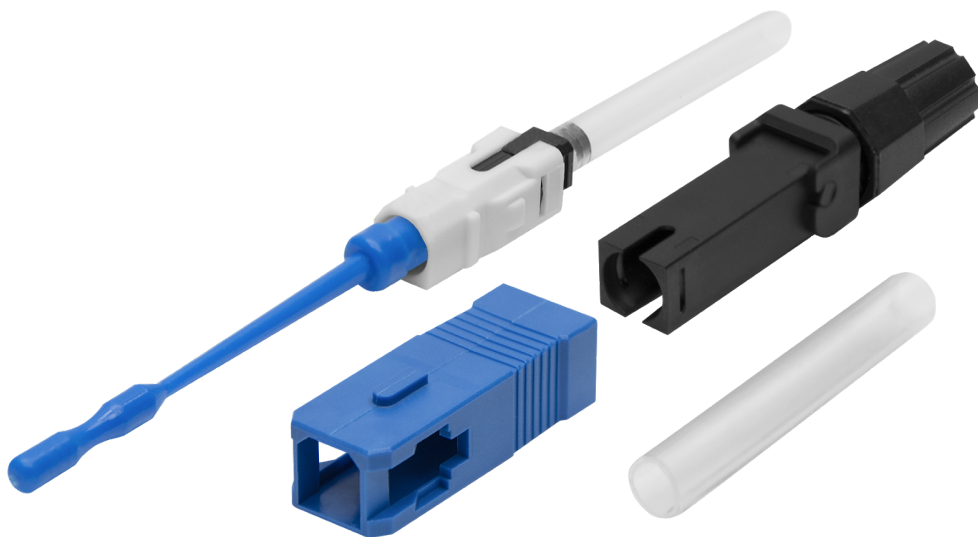

# 1. ОБЩИЕ СВЕДЕНИЯ

Коннектор предназначен для быстрого оконечивания оптических кабелей по уникальной технологии "Splice-On" с помощью сварочных аппаратов FiberFox Mini 4S и Mini 6S.

Отличительной особенностью является то, что перед установкой нет необходимости зачищать и скалывать торец волокна. Все эти операции произведены при изготовлении коннекторов, тем самым разъем сразу готов к использованию.

### 3. ОБЩИЙ ВИД

Рисунок 1 - Общий вид

## 5. СВИДЕТЕЛЬСТВО О ПРИЕМКЕ

Коннектор SC-G657A1-UPC-30 изготовлен и принят в соответствии с техническими требованиями и условиями, признан пригодным для эксплуатации.

Подпись / Ф.И.О ответственного \_\_\_\_\_ / \_\_\_\_\_