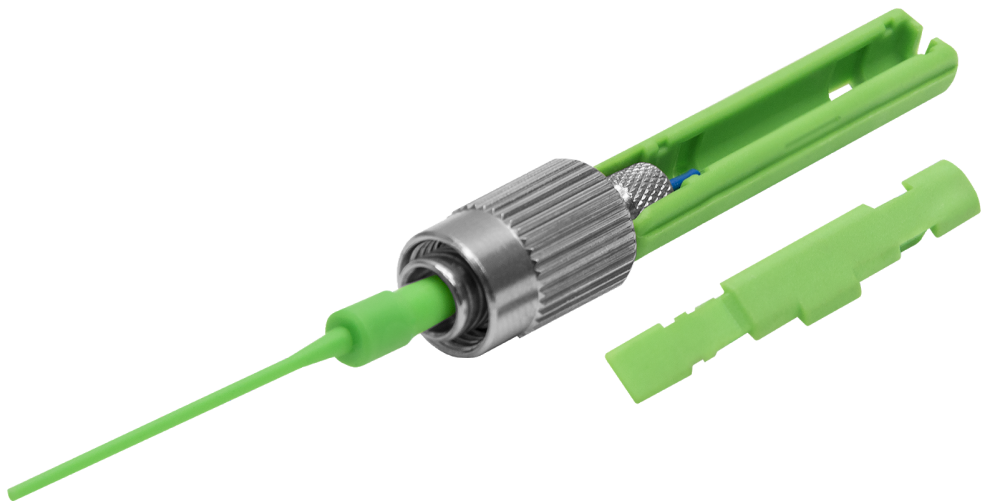

3. ОБЩИЙ ВИД

Рисунок 1 - Общий вид