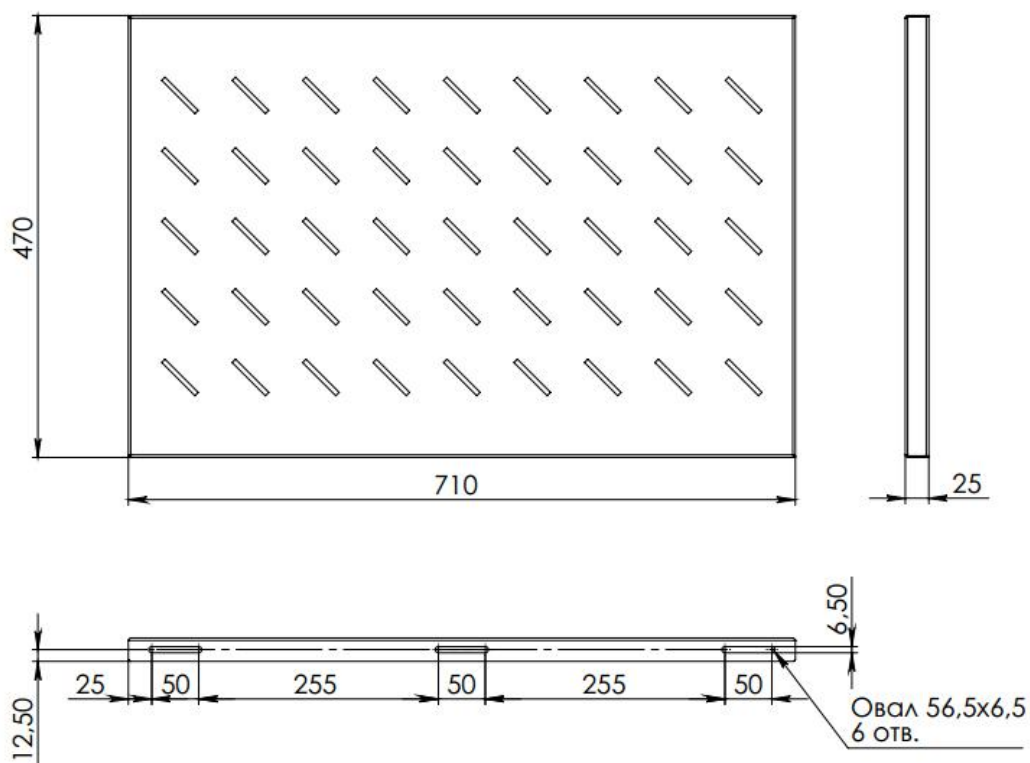

Рисунок 1 - Общий вид стационарной полки

2 ТЕХНИЧЕСКИЕ ХАРАКТЕРИСТИКИ

Технические параметры стационарной полки представлены в таблице:

Модель	SNR-SHELF-10071-20(B/G)
Тип	Полка стационарная
Глубина шкафа, мм	1000
Глубина полки, мм	710
Высота, мм	25
Ширина, мм	470
Толщина материала, мм	1
Покрытие	Порошково-полимерное
Распределенная нагрузка, кг	20
Цвет	Черный/Серый
Цвет RAL	9005/7035

3 ГАБАРИТНЫЕ РАЗМЕРЫ

Габаритные размеры стационарной полки изображены на рисунке 2.

Рисунок 2 - Габаритные размеры

ГАРАНТИЙНЫЙ ТАЛОН

Сведения о товаре

Артикул: _____

Наименование товара: _____

Серийный номер: _____