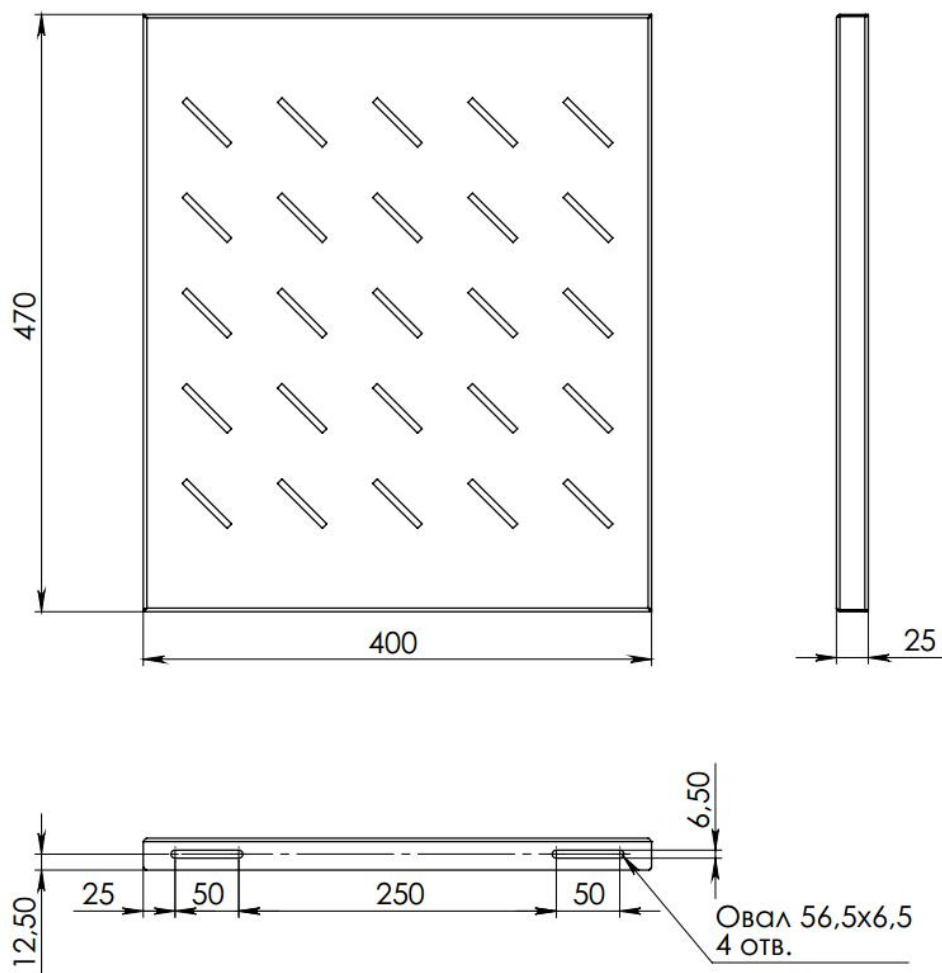

Рисунок 1 - Общий вид стационарной полки

2 ТЕХНИЧЕСКИЕ ХАРАКТЕРИСТИКИ

Технические параметры стационарной полки представлены в таблице:

Модель	SNR-SHELF-06040-20(B/G)
Тип	Полка стационарная
Глубина шкафа, мм	600
Глубина полки, мм	400
Высота, мм	25
Ширина, мм	470
Толщина материала, мм	1
Покрытие	Порошково-полимерное
Распределенная нагрузка, кг	20
Цвет	Черный/Серый
Цвет RAL	9005/7035

3 ГАБАРИТНЫЕ РАЗМЕРЫ

Габаритные размеры стационарной полки изображены на рисунке 2.

Рисунок 2 - Габаритные размеры

ГАРАНТИЙНЫЙ ТАЛОН

Сведения о товаре

Артикул: _____

Наименование товара: _____

Серийный номер: _____