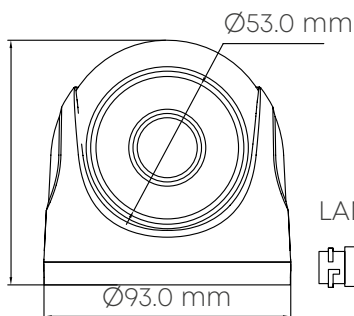

OMNY miniDome5E-WDS-SDL-C 36

Купольная камера с двойной подсветкой, встроенным микрофоном и аналитикой

- Объектив 3.6 мм
- Вandalозащищенное исполнение IK10 с пылевлагозащитой уровня IP67
- Комбинированная подсветка (ИК или белый свет)
- Поддержка PoE 802.3af и полная совместимость с устройствами POWERSTONE
- Функции улучшения изображения для достижения картинки под условия вашей сцены
- Поддерживаемые аналитики:

Детектор движения и саботажа, обнаружение людей в кадре, вторжение в область, пересечение линии, обнаружение транспорта, обнаружение людей.