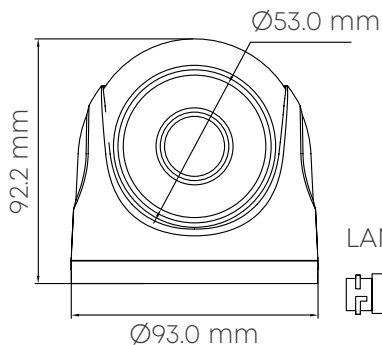

OMNY miniDome2T-S-C

Прекрасная камера low сегмента!

- Фиксированный объектив: 2.8мм
- Вандализационное исполнение IK10 с пылевлагозащитой уровня IP67
- ИК-подсветка, до 25м
- Поддержка PoE 802.3af и полная совместимость с устройствами POWERSTONE
- Функции улучшения изображения для достижения картинки под условия вашей сцены
- Камера поддерживает только облачный сервис OMNYVIDEO!