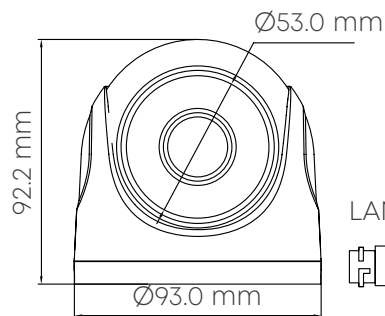

OMNY miniDome2E-WDS-SDL-C 28

Купольная камера с двойной подсветкой, встроенным микрофоном и аналитикой.

- Объектив 2.8мм
- Вandalозащищенное исполнение IK10 с пылевлагозащитой уровня IP67
- Комбинированная подсветка (ИК или белый свет)
- Поддержка PoE 802.3af и полная совместимость с устройствами POWERSTONE
- Функции улучшения изображения для достижения картинки под условия вашей сцены
- Поддерживаемые аналитики:

Детектор движения и саботажа, обнаружение людей в кадре, вторжение в область, пересечение линии, обнаружение транспорта, обнаружение людей.