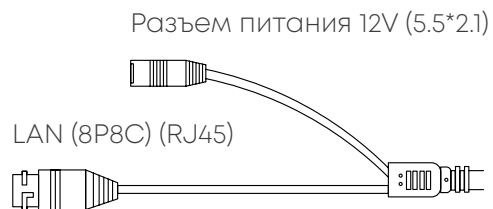

ИНФОРМАЦИЯ ДЛЯ ЗАКАЗА

OMNY miniDome2T-S-C	Камера сетевая буллет 5Мп OMNY miniDome2T-S-C с двойной подсветкой и микрофоном
---------------------	---

OMNY miniDome2T-S-12v-C

OMNY miniDome2T-S-12v-C

- Фиксированный объектив: 2.8мм
- Вandalозащищенное исполнение IK10 с пылевлагозащитой уровня IP67
- ИК-подсветка, до 25м
- Работа только от 12в
- Поддержка PoE 802.3af и полная совместимость с устройствами POWERTONE
- Функции улучшения изображения для достижения картинки под условия вашей сцены
- Камера поддерживает только облачный сервис OMNYVIDEO!