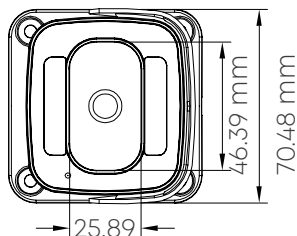

OMNY miniBullet5E-WDS-SDL 28

Цилиндрическая камера с двойной подсветкой, встроенным микрофоном и аналитикой

- Объектив 3.6 мм
- Вandalозащищенное исполнение IK10 с пылевлагозащитой уровня IP67
- Комбинированная подсветка (ИК или белый свет)
- Поддержка PoE 802.3af и полная совместимость с устройствами POWERTONE
- Функции улучшения изображения для достижения картинки под условия вашей сцены
- Поддерживаемые аналитики:

Детектор движения и саботажа, обнаружение людей в кадре, вторжение в область, пересечение линии, обнаружение транспорта, обнаружение людей.