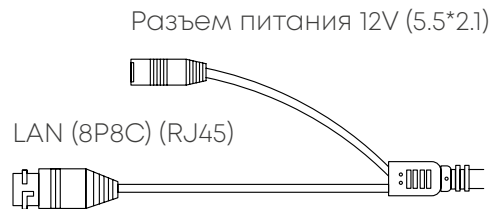

OMNY miniDome2E-WDS-SDL-C 36

Купольная камера с двойной подсветкой, встроенным микрофоном и аналитикой.

- Объектив 3.6 мм
- Вandalозащищенное исполнение IK10 с пылевлагозащитой уровня IP67
- Комбинированная подсветка (ИК или белый свет)
- Поддержка PoE 802.3af и полная совместимость с устройствами POWERSTONE
- Функции улучшения изображения для достижения картинки под условия вашей сцены
- Поддерживаемые аналитики:

Детектор движения и саботажа, обнаружение людей в кадре, вторжение в область, пересечение линии, обнаружение транспорта, обнаружение людей.