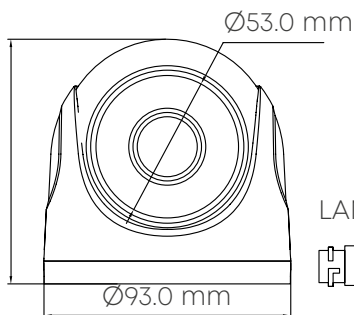

OMNY miniDome5E-WDS-SDL-C 28

Купольная камера с двойной подсветкой, встроенным микрофоном и аналитикой.

- Объектив 2.8мм
- Вandalозащищенное исполнение IK10 с пылевлагозащитой уровня IP67
- Комбинированная подсветка (ИК или белый свет)
- Поддержка PoE 802.3af и полная совместимость с устройствами POWERSTONE
- Функции улучшения изображения для достижения картинки под условия вашей сцены
- Поддерживаемые аналитики:

Детектор движения и саботажа, обнаружение людей в кадре, вторжение в область, пересечение линии, обнаружение транспорта, обнаружение людей.