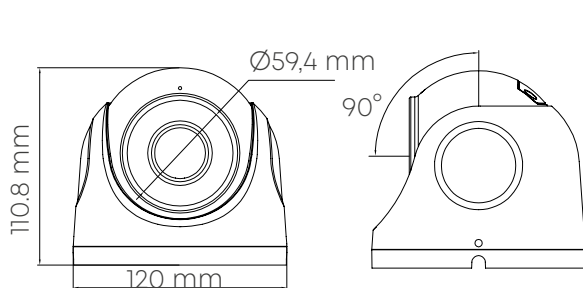

OMNY ViBe2EZF- WDS SDL 27135

Цилиндрическая камера с двойной подсветкой, моторизованным объективом, встроенным микрофоном и аналитикой

- Моторизованный объектив 2.7-13.5 мм
- Вandalозащищенное исполнение IK10 с пылевлагозащитой уровня IP67
- Комбинированная подсветка (ИК или белый свет)
- Поддержка PoE 802.3af и полная совместимость с устройствами POWERTONE
- Функции улучшения изображения для достижения картинки под условия вашей сцены
- Поддерживаемые аналитики:

Детектор движения и саботажа, обнаружение людей в кадре, вторжение в область, пересечение линии, обнаружение транспорта, обнаружение людей.