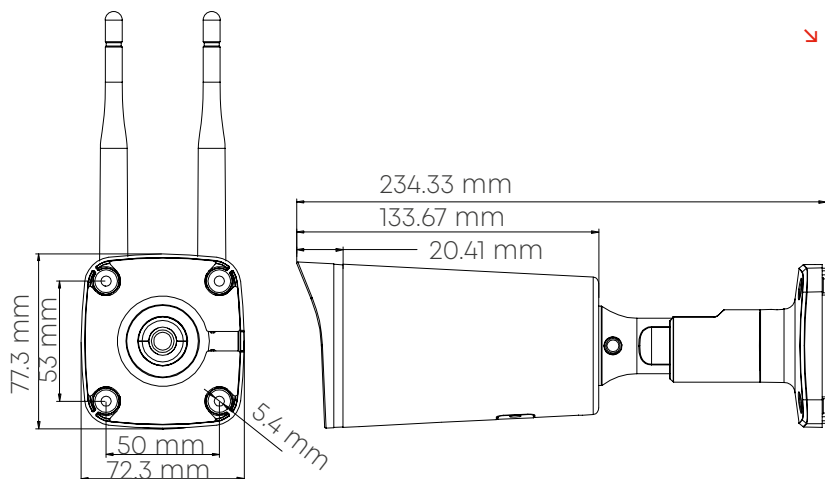

- Объектив 2.8 мм
- Поддержка LTE
- Вandalозащищенное исполнение IK10 с пылевлагозащитой уровня IP67
- ИК подсветка до 60 метров
- Поддержка PoE 802.3af и полная совместимость с устройствами POWERSTONE
- Функции улучшения изображения для достижения картинки под условия вашей сцены
- Возможность установить камеру вне ЛВС
- Поддерживаемые аналитики:
  Детектор движения и саботажа, обнаружение людей в кадре, вторжение в область, пересечение линии, обнаружение транспорта, обнаружение людей.