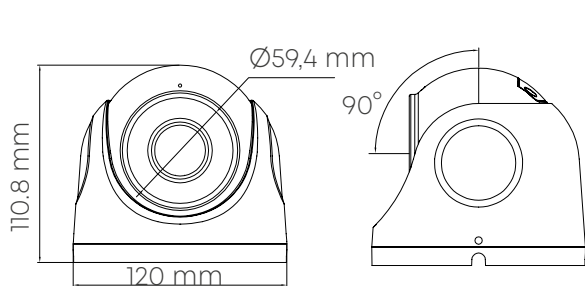

- Моторизованный объектив 2.7-13.5 мм
- Вandalозащищенное исполнение IK10 с пылевлагозащитой уровня IP67
- Комбинированная подсветка (ИК или белый свет)
- Поддержка PoE 802.3af и полная совместимость с устройствами POWERSTONE
- Функции улучшения изображения для достижения картинки под условия вашей сцены
- Поддерживаемые аналитики:

Детектор движения и саботажа, обнаружение людей в кадре, вторжение в область, пересечение линии, обнаружение транспорта, обнаружение людей.