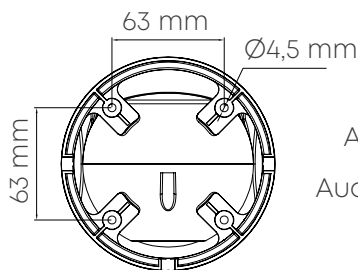

- Моторизованный объектив 2.7-13.5 мм
- Вandalозащищенное исполнение IK10 с пылевлагозащитой уровня IP67
- Комбинированная подсветка (ИК или белый свет)
- Поддержка PoE 802.3af и полная совместимость с устройствами POWERSTONE
- Функции улучшения изображения для достижения картинки под условия вашей сцены
- Поддерживаемые аналитики:

Детектор движения и саботажа, обнаружение людей в кадре, вторжение в область, пересечение линии, обнаружение транспорта, обнаружение людей.