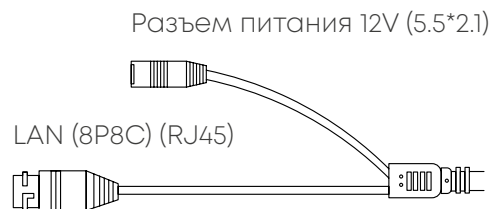

OMNY miniDome2T-S-C

Прекрасная камера low сегмента!

- Фиксированный объектив: 2.8мм
- Вандализационное исполнение IK10 с пылевлагозащитой уровня IP67
- ИК-подсветка, до 25м
- Поддержка PoE 802.3af и полная совместимость с устройствами POWERSTONE
- Функции улучшения изображения для достижения картинки под условия вашей сцены
- Камера поддерживает только облачный сервис OMNYVIDEO!