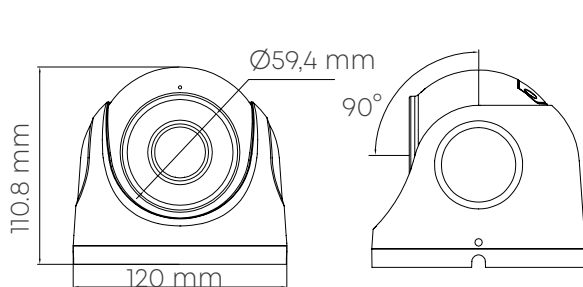

OMNY ViBe5EZF-WDS SDL-C 27135

Цилиндрическая камера с двойной подсветкой, моторизованным объективом, встроенным микрофоном и аналитикой

- Моторизованный объектив 2.7-13.5 мм
- Вandalозащищенное исполнение IK10 с пылевлагозащитой уровня IP67
- Комбинированная подсветка (ИК или белый свет)
- Поддержка PoE 802.3af и полная совместимость с устройствами POWERTONE
- Функции улучшения изображения для достижения картинки под условия вашей сцены
- Поддерживаемые аналитики:

Детектор движения и саботажа, обнаружение людей в кадре, вторжение в область, пересечение линии, обнаружение транспорта, обнаружение людей.