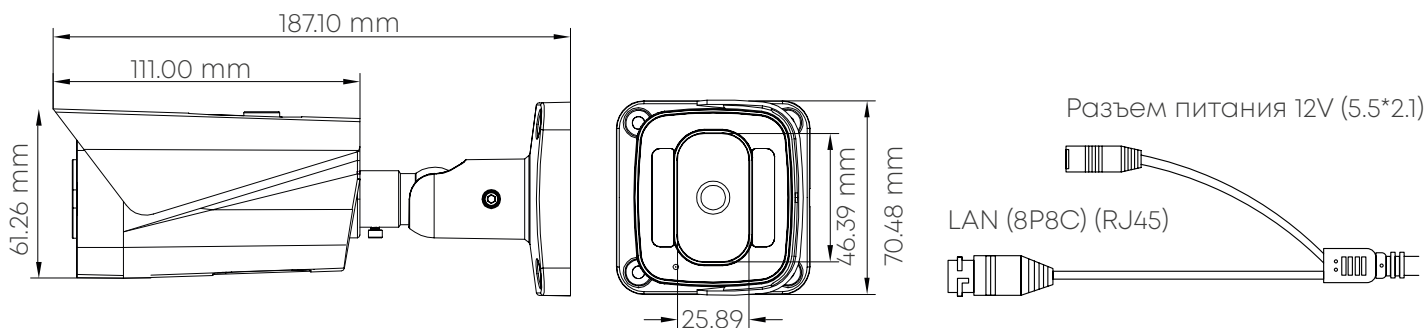

- Объектив 2.8мм
- Вandalозащищенное исполнение IK10 с пылевлагозащитой уровня IP67
- Комбинированная подсветка (ИК или белый свет)
- Поддержка PoE 802.3af и полная совместимость с устройствами POWERTONE
- Функции улучшения изображения для достижения картинки под условия вашей сцены
- Поддерживаемые аналитики:

Детектор движения и саботажа, обнаружение людей в кадре, вторжение в область, пересечение линии, обнаружение транспорта, обнаружение людей.