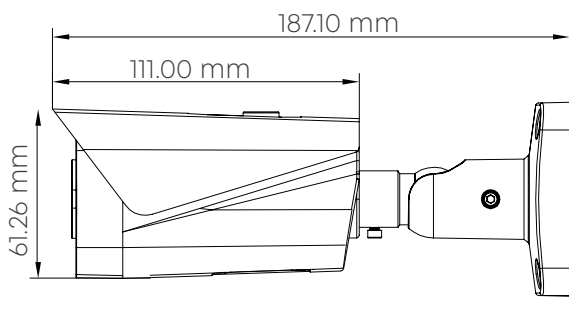

- Объектив 3.6мм
- Вandalозащищенное исполнение IK10 с пылевлагозащитой уровня IP67
- Комбинированная подсветка (ИК или белый свет)
- Поддержка PoE 802.3af и полная совместимость с устройствами POWERTONE
- Функции улучшения изображения для достижения картинки под условия вашей сцены

Поддерживаемые аналитики:

Детектор движения и саботажа, обнаружение людей в кадре, вторжение в область, пересечение линии, обнаружение транспорта, обнаружение людей.