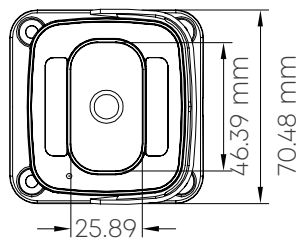

- Объектив 3.6мм
- Вandalозащищенное исполнение IK10 с пылевлагозащитой уровня IP67
- Комбинированная подсветка (ИК или белый свет)
- Поддержка PoE 802.3af и полная совместимость с устройствами POWERTONE
- Функции улучшения изображения для достижения картинки под условия вашей сцены

Поддерживаемые аналитики:

Детектор движения и саботажа, обнаружение людей в кадре, вторжение в область, пересечение линии, обнаружение транспорта, обнаружение людей.