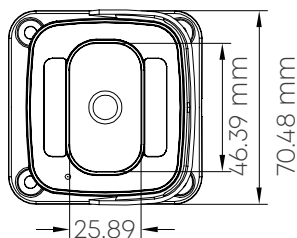

- Объектив 3.6мм
- Поддержка LTE
- Вandalозащищенное исполнение IK10 с пылевлагозащитой уровня IP67
- ИК подсветка до 60 метров
- Поддержка PoE 802.3af и полная совместимость с устройствами POWERONE
- Функции улучшения изображения для достижения картинки под условия вашей сцены
- Возможность установить камеру вне ЛВС
- Поддерживаемые аналитики:
  Детектор движения и саботажа, обнаружение людей в кадре, вторжение в область, пересечение линии, обнаружение транспорта, обнаружение людей.