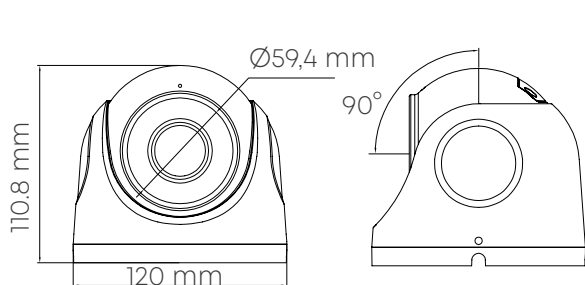

- Моторизованный объектив 2.7-13.5 мм
- Вandalозащищенное исполнение IK10 с пылевлагозащитой уровня IP67
- Комбинированная подсветка (ИК или белый свет)
- Поддержка PoE 802.3af и полная совместимость с устройствами POWERSTONE
- Функции улучшения изображения для достижения картинки под условия вашей сцены
- Поддерживаемые аналитики:

Детектор движения и саботажа, обнаружение людей в кадре, вторжение в область, пересечение линии, обнаружение транспорта, обнаружение людей.