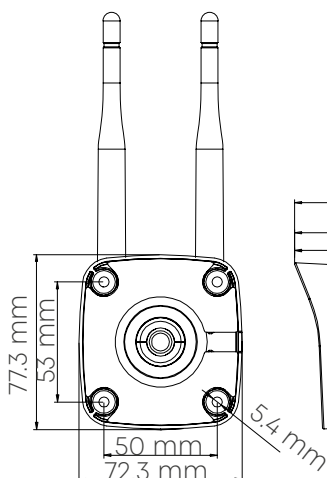

OMNY miniBullet5E-WDS-LTE 28

Цилиндрическая камера с двойной подсветкой, встроенным микрофоном и аналитикой

- Объектив 2.8 мм
- Поддержка LTE
- Вandalозащищенное исполнение IK10 с пылевлагозащитой уровня IP67
- ИК подсветка до 60 метров
- Поддержка PoE 802.3af и полная совместимость с устройствами POWERSTONE
- Функции улучшения изображения для достижения картинки под условия вашей сцены
- Возможность установить камеру вне ЛВС
- Поддерживаемые аналитики:
  Детектор движения и саботажа, обнаружение людей в кадре, вторжение в область, пересечение линии, обнаружение транспорта, обнаружение людей.