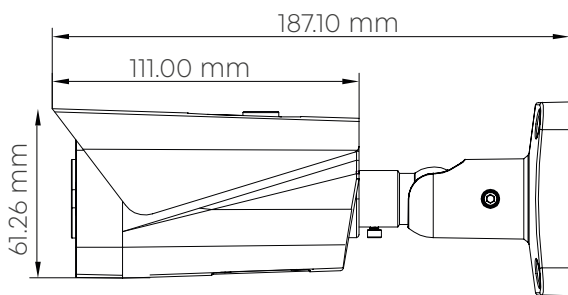

- Объектив 3.6мм
- Поддержка LTE
- Вandalозащищенное исполнение IK10 с пылевлагозащитой уровня IP67
- ИК подсветка до 60 метров
- Поддержка PoE 802.3af и полная совместимость с устройствами POWERONE
- Функции улучшения изображения для достижения картинки под условия вашей сцены
- Возможность установить камеру вне ЛВС
- Поддерживаемые аналитики:
  Детектор движения и саботажа, обнаружение людей в кадре, вторжение в область, пересечение линии, обнаружение транспорта, обнаружение людей.