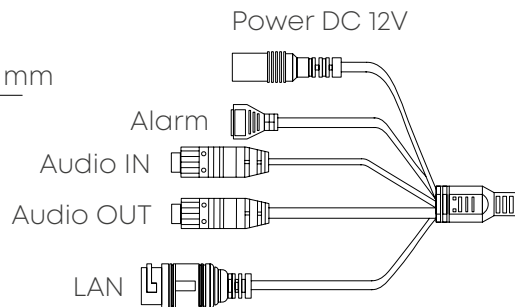

- Моторизованный объектив 2.7-13.5 мм
- Вandalозащищенное исполнение IK10 с пылевлагозащитой уровня IP67
- Комбинированная подсветка (ИК или белый свет)
- Поддержка PoE 802.3af и полная совместимость с устройствами POWERSTONE
- Функции улучшения изображения для достижения картинки под условия вашей сцены
- Поддерживаемые аналитики:

Детектор движения и саботажа, обнаружение людей в кадре, вторжение в область, пересечение линии, обнаружение транспорта, обнаружение людей.