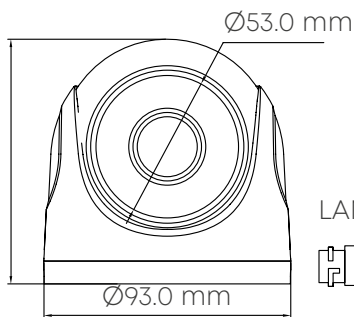

OMNY miniDome2E-WDS-SDL-C 36

Купольная камера с двойной подсветкой, встроенным микрофоном и аналитикой.

- Объектив 3.6 мм
- Вandalозащищенное исполнение IK10 с пылевлагозащитой уровня IP67
- Комбинированная подсветка (ИК или белый свет)
- Поддержка PoE 802.3af и полная совместимость с устройствами POWERSTONE
- Функции улучшения изображения для достижения картинки под условия вашей сцены
- Поддерживаемые аналитики:

Детектор движения и саботажа, обнаружение людей в кадре, вторжение в область, пересечение линии, обнаружение транспорта, обнаружение людей.