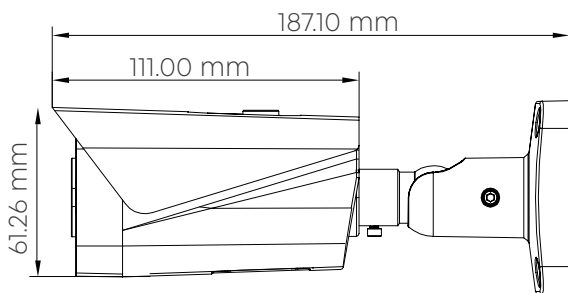

OMNY miniBullet5E-WDS-SDL 28

Цилиндрическая камера с двойной подсветкой, встроенным микрофоном и аналитикой

- Объектив 3.6 мм
- Вandalозащищенное исполнение IK10 с пылевлагозащитой уровня IP67
- Комбинированная подсветка (ИК или белый свет)
- Поддержка PoE 802.3af и полная совместимость с устройствами POWERTONE
- Функции улучшения изображения для достижения картинки под условия вашей сцены
- Поддерживаемые аналитики:

Детектор движения и саботажа, обнаружение людей в кадре, вторжение в область, пересечение линии, обнаружение транспорта, обнаружение людей.