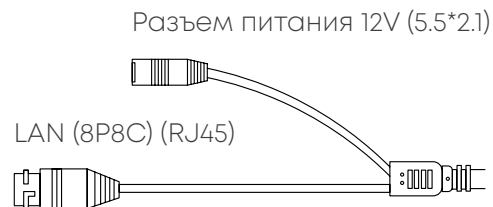

- Объектив 2.8 мм
- Вандализационное исполнение IK10 с пылевлагозащитой уровня IP67
- Комбинированная подсветка (ИК или белый свет)
- Поддержка PoE 802.3af и полная совместимость с устройствами POWERSTONE
- Функции улучшения изображения для достижения картинки под условия вашей сцены
- Поддерживаемые аналитики:

Детектор движения и саботажа, обнаружение людей в кадре, вторжение в область, пересечение линии, обнаружение транспорта, обнаружение людей.