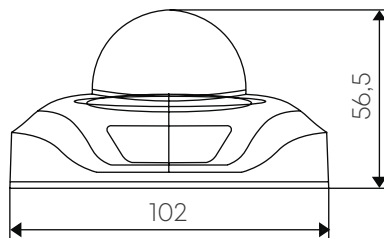

Найдите и вы свою OMNY!

OM

BASE ●

NY

OMNY miniDome 2AE-WDS 17

Компактная камера с широким углом обзора! Отлично подходит для установки внутри лифтов.

- Широкоугольный объектив: 1.7мм с углом обзора 135°
- Вandalозащищенное исполнение IK10 с пылевлагозащитой уровня IP66
- ИК-подсветка с двумя LED-светодиодами, до 15м
- Поддержка PoE 802.3af и полная совместимость с устройствами POWERTONE
- Функции улучшения изображения для достижения картинки под условия вашей сцены
- Основные кейсы использования - лифты, узкие помещения, коридоры
- Поддержка облачного видеонаблюдения OMNYVIDEO!