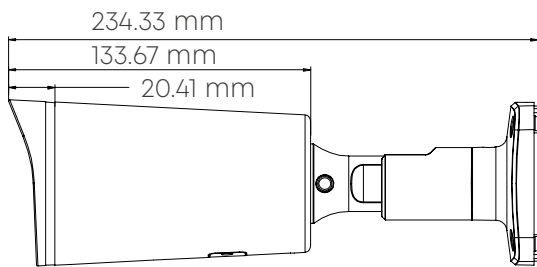

OMNY miniBullet5E-WDS-LTE 28

Цилиндрическая камера с двойной подсветкой, встроенным микрофоном и аналитикой

- Объектив 2.8 мм
- Поддержка LTE
- Вandalозащищенное исполнение IK10 с пылевлагозащитой уровня IP67
- ИК подсветка до 60 метров
- Поддержка PoE 802.3af и полная совместимость с устройствами POWERSTONE
- Функции улучшения изображения для достижения картинки под условия вашей сцены
- Возможность установить камеру вне ЛВС
- Поддерживаемые аналитики:
  Детектор движения и саботажа, обнаружение людей в кадре, вторжение в область, пересечение линии, обнаружение транспорта, обнаружение людей.