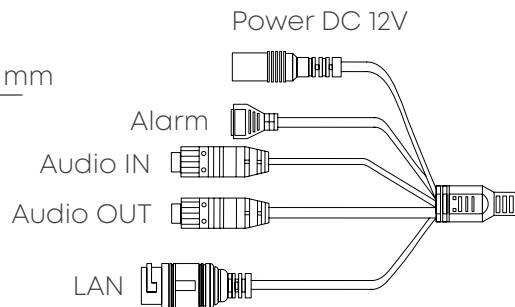

- Моторизованный объектив 2.7-13.5 мм
- Вandalозащищенное исполнение IK10 с пылевлагозащитой уровня IP67
- Комбинированная подсветка (ИК или белый свет)
- Поддержка PoE 802.3af и полная совместимость с устройствами POWERSTONE
- Функции улучшения изображения для достижения картинки под условия вашей сцены
- Поддерживаемые аналитики:

Детектор движения и саботажа, обнаружение людей в кадре, вторжение в область, пересечение линии, обнаружение транспорта, обнаружение людей.