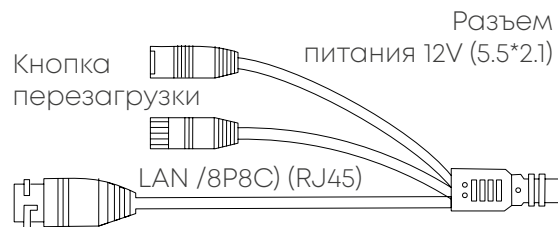

- Объектив 2.8 мм
- Поддержка LTE
- Вandalозащищенное исполнение IK10 с пылевлагозащитой уровня IP67
- ИК подсветка до 60 метров
- Поддержка PoE 802.3af и полная совместимость с устройствами POWERSTONE
- Функции улучшения изображения для достижения картинки под условия вашей сцены
- Возможность установить камеру вне ЛВС
- Поддерживаемые аналитики:
  Детектор движения и саботажа, обнаружение людей в кадре, вторжение в область, пересечение линии, обнаружение транспорта, обнаружение людей.