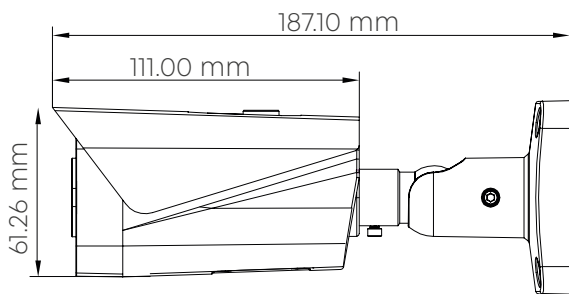

- Объектив 3.6 мм
- Вандализационное исполнение IK10 с пылевлагозащитой уровня IP67
- Комбинированная подсветка (ИК или белый свет)
- Поддержка PoE 802.3af и полная совместимость с устройствами POWERTONE
- Функции улучшения изображения для достижения картинки под условия вашей сцены
- Поддерживаемые аналитики:

Детектор движения и саботажа, обнаружение людей в кадре, вторжение в область, пересечение линии, обнаружение транспорта, обнаружение людей.