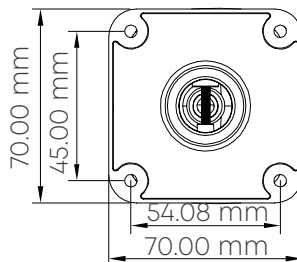

- Объектив 2.8 мм
- Вандализационное исполнение IK10 с пылевлагозащитой уровня IP67
- Комбинированная подсветка (ИК или белый свет)
- Поддержка PoE 802.3af и полная совместимость с устройствами POWERSTONE
- Функции улучшения изображения для достижения картинки под условия вашей сцены
- Поддерживаемые аналитики:

Детектор движения и саботажа, обнаружение людей в кадре, вторжение в область, пересечение линии, обнаружение транспорта, обнаружение людей.