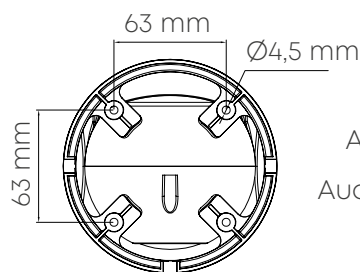

OMNY ViBe2EZF- WDS SDL 27135

Цилиндрическая камера с двойной подсветкой, моторизованным объективом, встроенным микрофоном и аналитикой

- Моторизованный объектив 2.7-13.5 мм
- Вandalозащищенное исполнение IK10 с пылевлагозащитой уровня IP67
- Комбинированная подсветка (ИК или белый свет)
- Поддержка PoE 802.3af и полная совместимость с устройствами POWERTONE
- Функции улучшения изображения для достижения картинки под условия вашей сцены
- Поддерживаемые аналитики:

Детектор движения и саботажа, обнаружение людей в кадре, вторжение в область, пересечение линии, обнаружение транспорта, обнаружение людей.