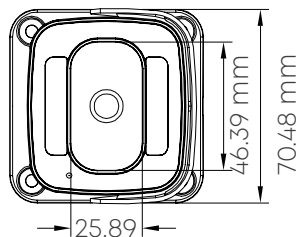

- Объектив 3.6 мм
- Вандализационное исполнение IK10 с пылевлагозащитой уровня IP67
- Комбинированная подсветка (ИК или белый свет)
- Поддержка PoE 802.3af и полная совместимость с устройствами POWERTONE
- Функции улучшения изображения для достижения картинки под условия вашей сцены
- Поддерживаемые аналитики:

Детектор движения и саботажа, обнаружение людей в кадре, вторжение в область, пересечение линии, обнаружение транспорта, обнаружение людей.