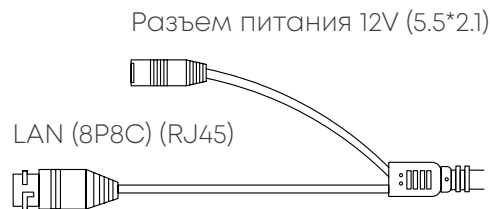

- Объектив 3.6мм
- Поддержка LTE
- Вandalозащищенное исполнение IK10 с пылевлагозащитой уровня IP67
- ИК подсветка до 60 метров
- Поддержка PoE 802.3af и полная совместимость с устройствами POWERONE
- Функции улучшения изображения для достижения картинки под условия вашей сцены
- Возможность установить камеру вне ЛВС
- Поддерживаемые аналитики:
  Детектор движения и саботажа, обнаружение людей в кадре, вторжение в область, пересечение линии, обнаружение транспорта, обнаружение людей.