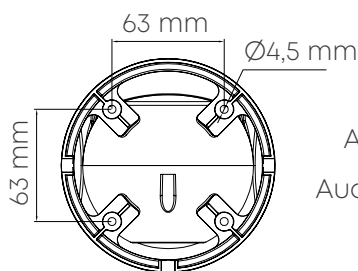

OMNY ViBe5EZF-WDS SDL-C 27135

Цилиндрическая камера с двойной подсветкой, моторизованным объективом, встроенным микрофоном и аналитикой

- Моторизованный объектив 2.7-13.5 мм
- Вandalозащищенное исполнение IK10 с пылевлагозащитой уровня IP67
- Комбинированная подсветка (ИК или белый свет)
- Поддержка PoE 802.3af и полная совместимость с устройствами POWERTONE
- Функции улучшения изображения для достижения картинки под условия вашей сцены
- Поддерживаемые аналитики:

Детектор движения и саботажа, обнаружение людей в кадре, вторжение в область, пересечение линии, обнаружение транспорта, обнаружение людей.