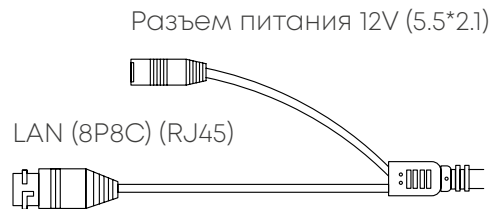

OMNY miniDome5E-WDS-SDL-C 28

Купольная камера с двойной подсветкой, встроенным микрофоном и аналитикой.

- Объектив 2.8мм
- Вandalозащищенное исполнение IK10 с пылевлагозащитой уровня IP67
- Комбинированная подсветка (ИК или белый свет)
- Поддержка PoE 802.3af и полная совместимость с устройствами POWERSTONE
- Функции улучшения изображения для достижения картинки под условия вашей сцены
- Поддерживаемые аналитики:

Детектор движения и саботажа, обнаружение людей в кадре, вторжение в область, пересечение линии, обнаружение транспорта, обнаружение людей.