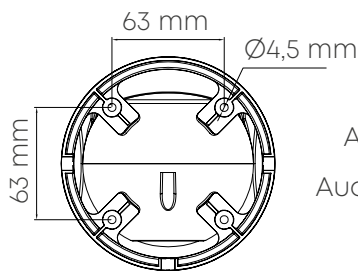

- Моторизованный объектив 2.7-13.5 мм
- Вandalозащищенное исполнение IK10 с пылевлагозащитой уровня IP67
- Комбинированная подсветка (ИК или белый свет)
- Поддержка PoE 802.3af и полная совместимость с устройствами POWERSTONE
- Функции улучшения изображения для достижения картинки под условия вашей сцены
- Поддерживаемые аналитики:

Детектор движения и саботажа, обнаружение людей в кадре, вторжение в область, пересечение линии, обнаружение транспорта, обнаружение людей.