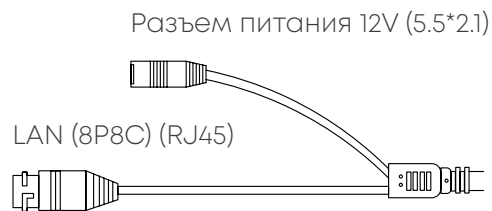

OMNY miniDome5E-WDS-SDL-C 36

Купольная камера с двойной подсветкой, встроенным микрофоном и аналитикой

- Объектив 3.6 мм
- Вandalозащищенное исполнение IK10 с пылевлагозащитой уровня IP67
- Комбинированная подсветка (ИК или белый свет)
- Поддержка PoE 802.3af и полная совместимость с устройствами POWERSTONE
- Функции улучшения изображения для достижения картинки под условия вашей сцены
- Поддерживаемые аналитики:

Детектор движения и саботажа, обнаружение людей в кадре, вторжение в область, пересечение линии, обнаружение транспорта, обнаружение людей.