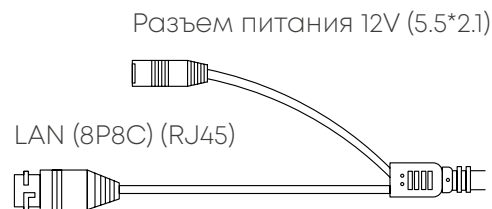

OMNY miniDome2E-WDS-SDL-C 28

Купольная камера с двойной подсветкой, встроенным микрофоном и аналитикой.

- Объектив 2.8мм
- Вandalозащищенное исполнение IK10 с пылевлагозащитой уровня IP67
- Комбинированная подсветка (ИК или белый свет)
- Поддержка PoE 802.3af и полная совместимость с устройствами POWERSTONE
- Функции улучшения изображения для достижения картинки под условия вашей сцены
- Поддерживаемые аналитики:

Детектор движения и саботажа, обнаружение людей в кадре, вторжение в область, пересечение линии, обнаружение транспорта, обнаружение людей.