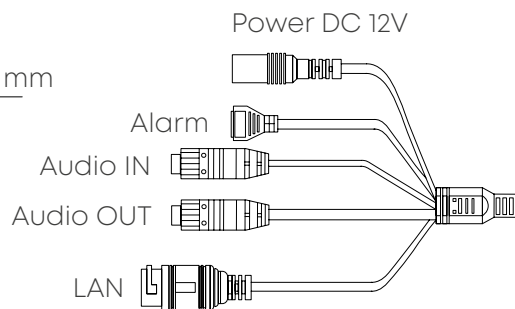

OMNY ViBe5EZF-WDS SDL-C 27135

Цилиндрическая камера с двойной подсветкой, моторизованным объективом, встроенным микрофоном и аналитикой

- Моторизованный объектив 2.7-13.5 мм
- Вandalозащищенное исполнение IK10 с пылевлагозащитой уровня IP67
- Комбинированная подсветка (ИК или белый свет)
- Поддержка PoE 802.3af и полная совместимость с устройствами POWERTONE
- Функции улучшения изображения для достижения картинки под условия вашей сцены
- Поддерживаемые аналитики:

Детектор движения и саботажа, обнаружение людей в кадре, вторжение в область, пересечение линии, обнаружение транспорта, обнаружение людей.