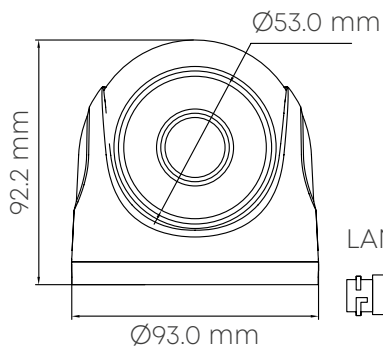

ИНФОРМАЦИЯ ДЛЯ ЗАКАЗА

OMNY miniDome2T-S-C	Камера сетевая буллет 5Мп OMNY miniDome2T-S-C с двойной подсветкой и микрофоном
---------------------	---

OMNY miniDome2T-S-12v-C

OMNY miniDome2T-S-12v-C

- Фиксированный объектив: 2.8мм
- Вandalозащищенное исполнение IK10 с пылевлагозащитой уровня IP67
- ИК-подсветка, до 25м
- Работа только от 12в
- Поддержка PoE 802.3af и полная совместимость с устройствами POWERTONE
- Функции улучшения изображения для достижения картинки под условия вашей сцены
- Камера поддерживает только облачный сервис OMNYVIDEO!