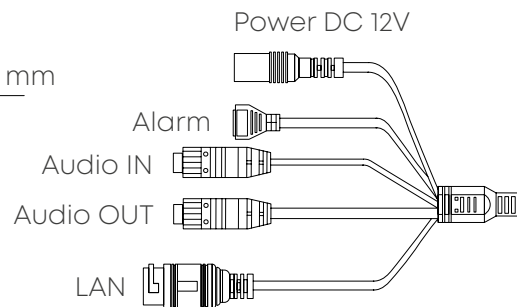

OMNY ViBe2EZF- WDS SDL 27135

Цилиндрическая камера с двойной подсветкой, моторизованным объективом, встроенным микрофоном и аналитикой

- Моторизованный объектив 2.7-13.5 мм
- Вandalозащищенное исполнение IK10 с пылевлагозащитой уровня IP67
- Комбинированная подсветка (ИК или белый свет)
- Поддержка PoE 802.3af и полная совместимость с устройствами POWERTONE
- Функции улучшения изображения для достижения картинки под условия вашей сцены
- Поддерживаемые аналитики:

Детектор движения и саботажа, обнаружение людей в кадре, вторжение в область, пересечение линии, обнаружение транспорта, обнаружение людей.