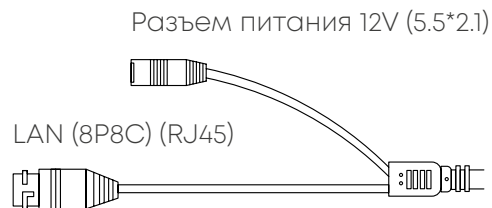

OMNY miniBullet5E-WDS-SDL 28

Цилиндрическая камера с двойной подсветкой, встроенным микрофоном и аналитикой

- Объектив 3.6 мм
- Вandalозащищенное исполнение IK10 с пылевлагозащитой уровня IP67
- Комбинированная подсветка (ИК или белый свет)
- Поддержка PoE 802.3af и полная совместимость с устройствами POWERTONE
- Функции улучшения изображения для достижения картинки под условия вашей сцены
- Поддерживаемые аналитики:

Детектор движения и саботажа, обнаружение людей в кадре, вторжение в область, пересечение линии, обнаружение транспорта, обнаружение людей.