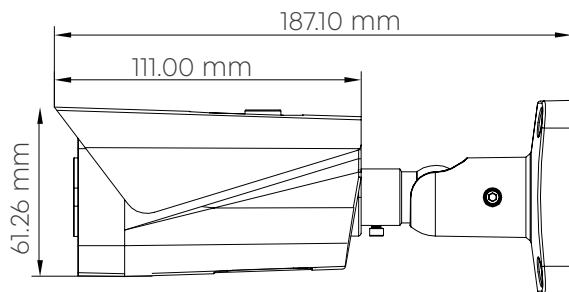

- Объектив 2.8 мм
- Вандализационное исполнение IK10 с пылевлагозащитой уровня IP67
- Комбинированная подсветка (ИК или белый свет)
- Поддержка PoE 802.3af и полная совместимость с устройствами POWERSTONE
- Функции улучшения изображения для достижения картинки под условия вашей сцены
- Поддерживаемые аналитики:

Детектор движения и саботажа, обнаружение людей в кадре, вторжение в область, пересечение линии, обнаружение транспорта, обнаружение людей.