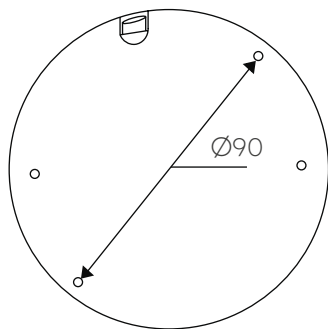

Найдите и вы свою OMNY!

OM

BASE ●

NY

OMNY miniDome 2AE-WDS 17

Компактная камера с широким углом обзора! Отлично подходит для установки внутри лифтов.

- Широкоугольный объектив: 1.7мм с углом обзора 135°
- Вandalозащищенное исполнение IK10 с пылевлагозащитой уровня IP66
- ИК-подсветка с двумя LED-светодиодами, до 15м
- Поддержка PoE 802.3af и полная совместимость с устройствами POWERTONE
- Функции улучшения изображения для достижения картинки под условия вашей сцены
- Основные кейсы использования - лифты, узкие помещения, коридоры
- Поддержка облачного видеонаблюдения OMNYVIDEO!