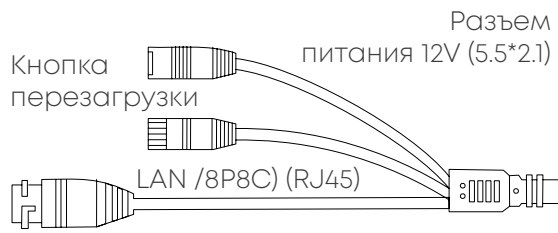

OMNY miniBullet5E-WDS-LTE 28

Цилиндрическая камера с двойной подсветкой, встроенным микрофоном и аналитикой

- Объектив 2.8 мм
- Поддержка LTE
- Вandalозащищенное исполнение IK10 с пылевлагозащитой уровня IP67
- ИК подсветка до 60 метров
- Поддержка PoE 802.3af и полная совместимость с устройствами POWERSTONE
- Функции улучшения изображения для достижения картинки под условия вашей сцены
- Возможность установить камеру вне ЛВС
- Поддерживаемые аналитики:
  Детектор движения и саботажа, обнаружение людей в кадре, вторжение в область, пересечение линии, обнаружение транспорта, обнаружение людей.