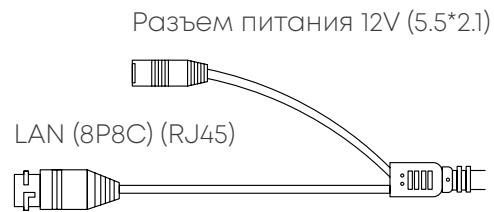

- Объектив 3.6мм
- Вandalозащищенное исполнение IK10 с пылевлагозащитой уровня IP67
- Комбинированная подсветка (ИК или белый свет)
- Поддержка PoE 802.3af и полная совместимость с устройствами POWERTONE
- Функции улучшения изображения для достижения картинки под условия вашей сцены

Поддерживаемые аналитики:

Детектор движения и саботажа, обнаружение людей в кадре, вторжение в область, пересечение линии, обнаружение транспорта, обнаружение людей.