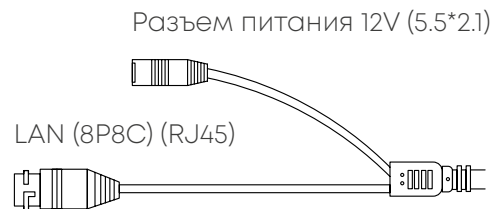

- Объектив 3.6 мм
- Вандализационное исполнение IK10 с пылевлагозащитой уровня IP67
- Комбинированная подсветка (ИК или белый свет)
- Поддержка PoE 802.3af и полная совместимость с устройствами POWERTONE
- Функции улучшения изображения для достижения картинки под условия вашей сцены
- Поддерживаемые аналитики:

Детектор движения и саботажа, обнаружение людей в кадре, вторжение в область, пересечение линии, обнаружение транспорта, обнаружение людей.