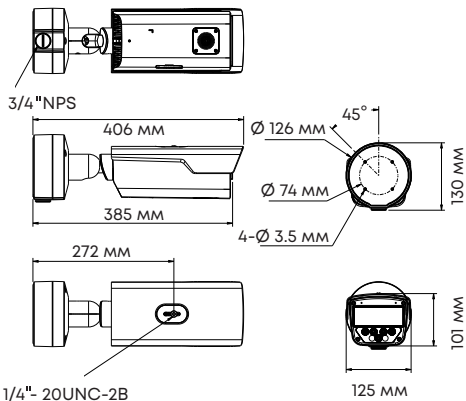

Габаритные размеры устройства