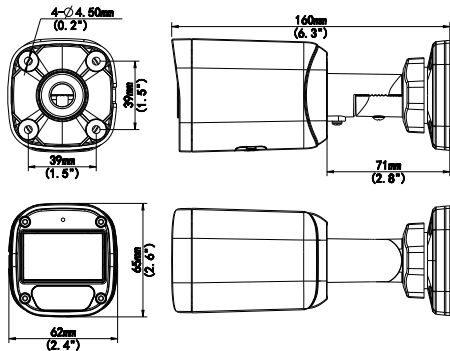

Габаритные размеры устройства