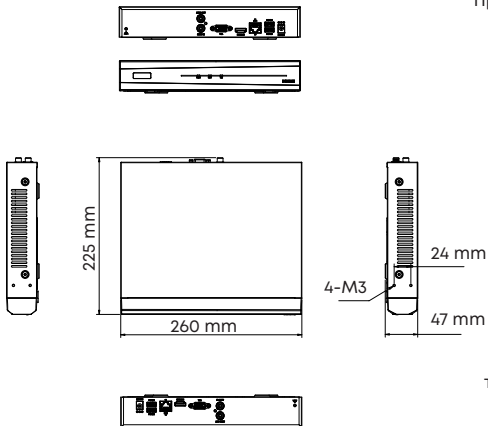

Габаритные размеры устройства