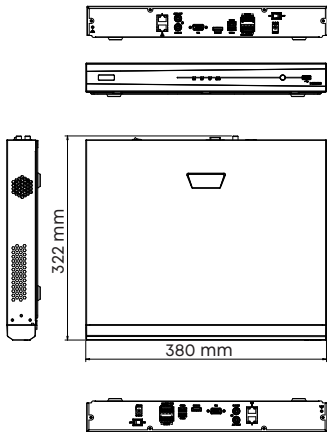

Спецификация

Наименование	Описание
Рабочая температура, °C	от -10 до +55 при относительной влажности 10%-90% (без конденсата)
Размеры, мм	380 × 315 × 53
Вес без HDD, кг	≤2,5

Габаритные размеры устройства