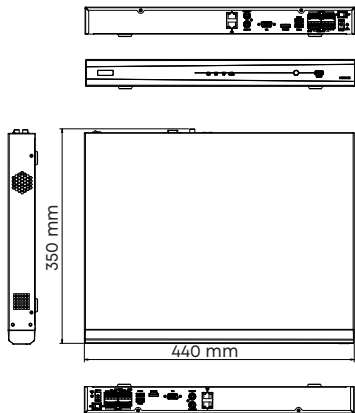

Габаритные размеры устройства