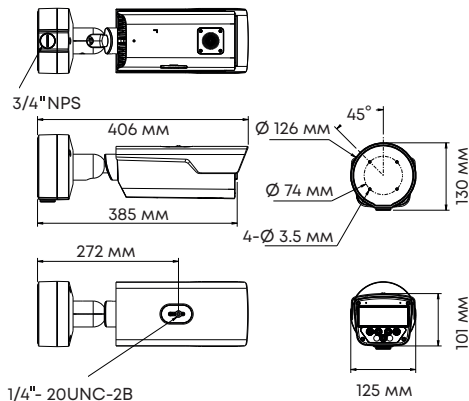

Габаритные размеры устройства