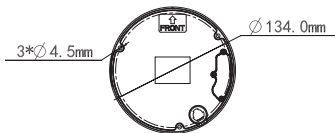

Габаритные размеры устройства