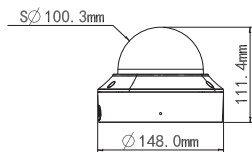

Габаритные размеры устройства