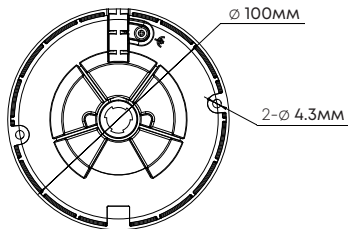

Габаритные размеры устройства