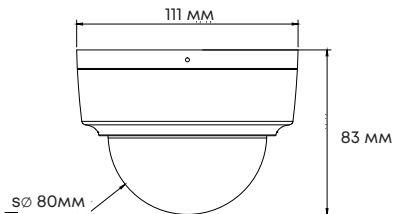

Габаритные размеры устройства