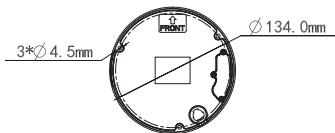

Габаритные размеры устройства