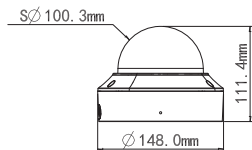

Габаритные размеры устройства