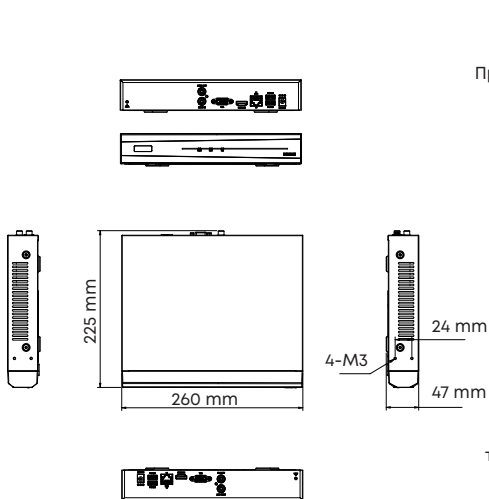

Габаритные размеры устройства