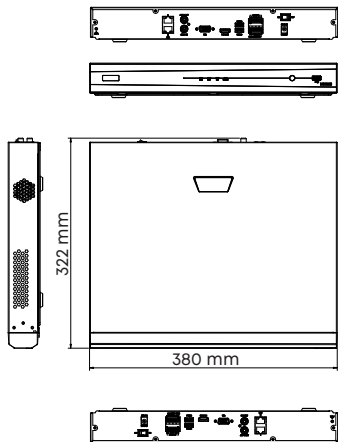

Габаритные размеры устройства