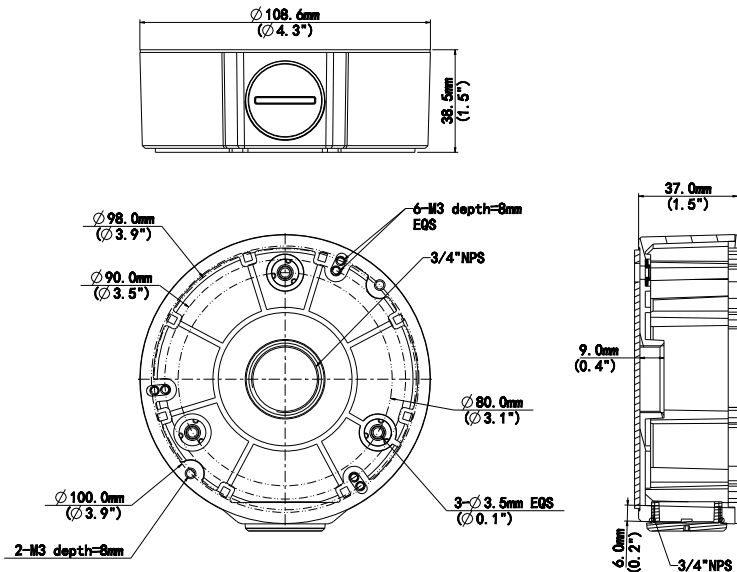

Спецификация

Наименование	Описание
Вид	Монтажная коробка
Материал	Алюминий
Габариты	Ø 108.6 × 36
Вес, кг	0.2

Габаритные размеры устройства

Гарантийный талон

Данные устройства: _____

Упаковку произвел: _____